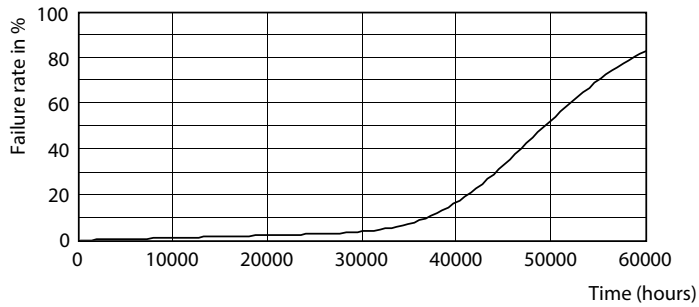

Tuổi thọ

LEDTrueForce SON-T E40