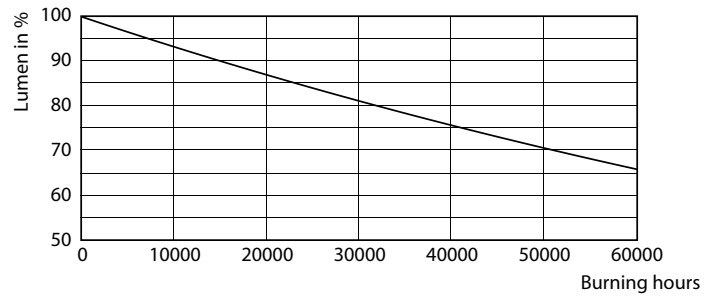

LEDTrueForce SON-T E40