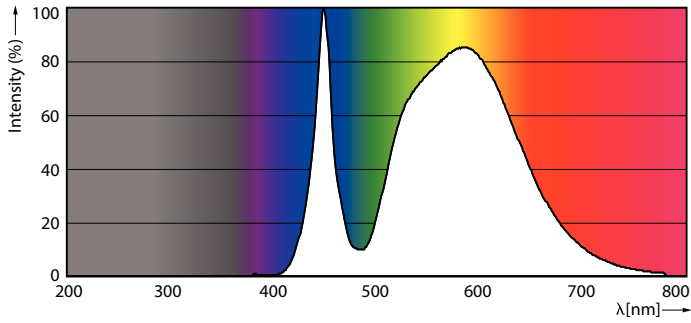

TrueForce LED Public (Đường xá – SON)

Dữ liệu phân bố ánh sáng

LEDTrueForce SON-T 9klm E40 740