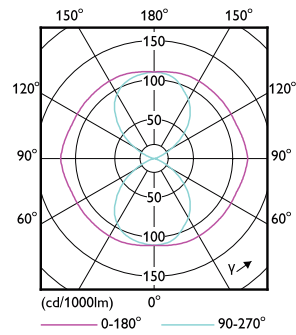

Dữ liệu sản phẩm

Thông tin chung		Thông số vận hành và điện	
Đế dui đèn	E40 [E40]	Tần số đầu vào	50 Hz
Tuân thủ tiêu chuẩn RoHS châu Âu	Có	Công suất (Danh định)	55 W
Tuổi thọ danh định (Danh định)	50000 h	Dòng điện bóng đèn (Danh định)	1000 mA
Chu kỳ bật/tắt	50000X	Công suất tương đương	100 W
Loại kỹ thuật	55-100W	Thời gian khởi động (Danh định)	0,5 s
		Thời gian khởi động tới 60% ánh sáng (Danh định)	0.5 s
Thông số kỹ thuật ánh sáng		Nhiệt độ	
Mã màu	740 [CCT 4000K]	Hệ số công suất (Danh định)	0.9
Quang thông (Danh định)	9000 lm	Điện áp (Danh định)	88-98 V
Ký hiệu màu sắc	Trắng mát (CW)		
Nhiệt độ màu tương quan (Danh định)	4000 K	Điều khiển và thay đổi độ sáng	
Quang hiệu (định mức) (Danh định)	163.00 lm/W	Có thể điều chỉnh độ sáng	Không
Độ đồng nhất màu sắc	<6		
Chỉ số hoàn màu (Danh định)	70		
LLMF khi kết thúc tuổi thọ danh định (Danh định)	70 %		

Bản vẽ kích thước

TForce LED SON-T ND 9klm E40 740 CL

Product	D	C
TrueForce LED Road 90-55W E40 740	71 mm	262 mm

Dữ liệu phân bố ánh sáng

LEDTrueForce SON-T 9klm E40 740

LEDTrueForce SON-T E40 55W

TrueForce LED Public (Đường xá – SON)