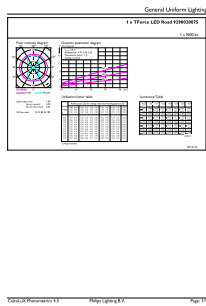

Thông số sản phẩm

Mã sản phẩm đầy đủ	871869963906800
--------------------	-----------------

Tên sản phẩm khác	TrueForce LED Road 90-55W E40 740
EAN/UPC - Sản phẩm	8718699639068
Mã đơn hàng	929002007502
Phần tử - Số lượng trên một bộ	1
Phần tử - Số bộ trên một hộp ngoài	6
Số vật liệu (12 chữ số)	929002007502
Trọng lượng tịnh SAP (Bộ)	0,432 kg

Bản vẽ kích thước

TForce LED SON-T ND 9klm E40 740 CL

Product	D	C
TrueForce LED Road 90-55W E40 740	71 mm	262 mm

Dữ liệu phân bố ánh sáng

LEDTrueForce SON-T 9klm E40 740

LEDTrueForce SON-T E40 55W

TrueForce LED Public (Đường xá – SON)