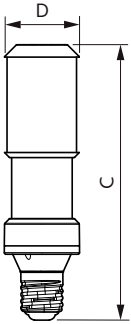

Dữ liệu sản phẩm

Thông tin chung		Thông số vận hành và điện	
Đế dui đèn	E40 [E40]	Tần số đầu vào	50 Hz
Tuân thủ tiêu chuẩn RoHS châu Âu	Có	Công suất (Danh định)	55 W
Tuổi thọ danh định (Danh định)	50000 h	Dòng điện bóng đèn (Danh định)	1000 mA
Chu kỳ bật/tắt	50000X	Công suất tương đương	100 W
Loại kỹ thuật	55-100W	Thời gian khởi động (Danh định)	0,5 s
		Thời gian khởi động tới 60% ánh sáng (Danh định)	0.5 s
Thông số kỹ thuật ánh sáng		Nhiệt độ	
Mã màu	740 [CCT 4000K]	Hệ số công suất (Danh định)	0.9
Quang thông (Danh định)	9000 lm	Điện áp (Danh định)	88-98 V
Ký hiệu màu sắc	Trắng mát (CW)		
Nhiệt độ màu tương quan (Danh định)	4000 K	Điều khiển và thay đổi độ sáng	
Quang hiệu (định mức) (Danh định)	163.00 lm/W	Có thể điều chỉnh độ sáng	Không
Độ đồng nhất màu sắc	<6		
Chỉ số hoàn màu (Danh định)	70		
LLMF khi kết thúc tuổi thọ danh định (Danh định)	70 %		

Thông số sản phẩm

Mã sản phẩm đầy đủ	871869963906800
--------------------	-----------------

Tên sản phẩm khác	TrueForce LED Road 90-55W E40 740
EAN/UPC - Sản phẩm	8718699639068
Mã đơn hàng	929002007502
Phần tử - Số lượng trên một bộ	1
Phần tử - Số bộ trên một hộp ngoài	6
Số vật liệu (12 chữ số)	929002007502
Trọng lượng tịnh SAP (Bộ)	0,432 kg

Bản vẽ kích thước

TForce LED SON-T ND 9klm E40 740 CL

Product	D	C
TrueForce LED Road 90-55W E40 740	71 mm	262 mm

Dữ liệu phân bố ánh sáng

LEDTrueForce SON-T 9klm E40 740

LEDTrueForce SON-T E40 55W

TrueForce LED Public (Đường xá – SON)