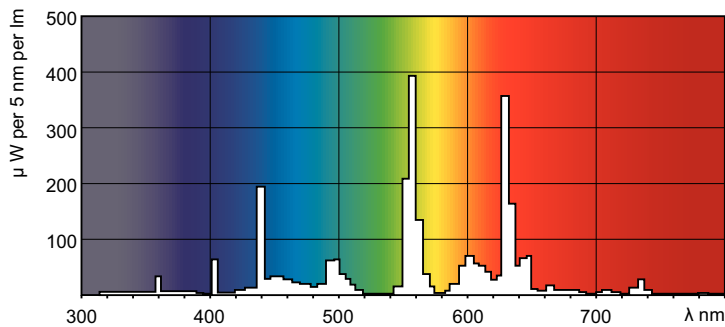

Dữ liệu phân bố ánh sáng

LDPO_TL5ESS8_ESS_840-Spectral power distribution Colour