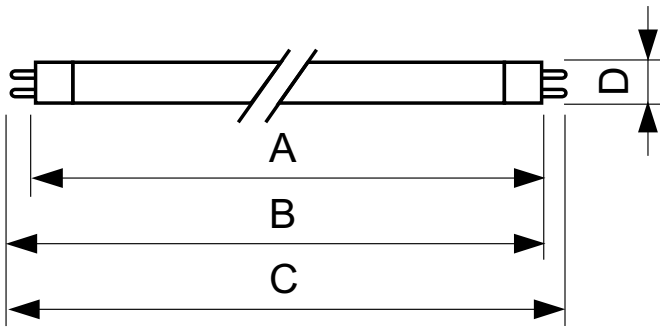

### Bản vẽ kích thước

TL5 ESS 28W/840

Product	D (max)	A (max)	B (max)	B (min)	C (max)
TL5 Essential 28W/840 1SL/40	17,0 mm	1149,0 mm	1156,1 mm	1153,7 mm	1163,2 mm