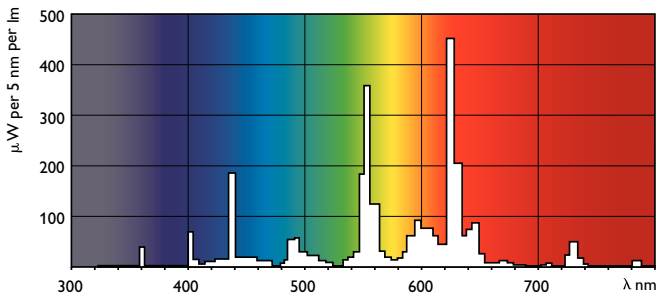

Dữ liệu phân bố ánh sáng

LDPO_TL5ESS8_ESS_830-Spectral power distribution Colour