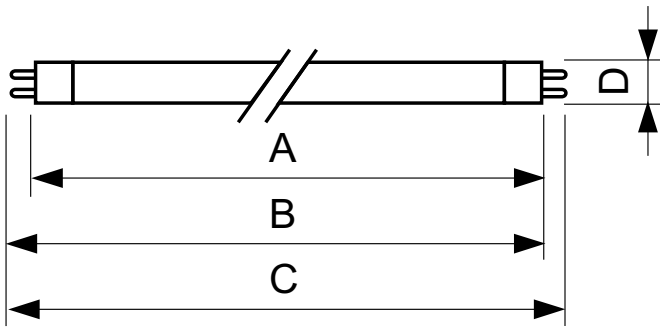

TL5 Essential HE Super 80

Nhiệt độ	
Nhiệt độ thiết kế (Danh định)	30 °C
Điều khiển và thay đổi độ sáng	
Có thể điều chỉnh độ sáng	Không
Phê duyệt và Ứng dụng	
Nhân tiết kiệm năng lượng (EEL)	A
Hàm lượng thủy ngân (Hg) (Danh định)	2,0 mg
Mức tiêu thụ năng lượng kWh/1000 h	15 kWh

Thông số sản phẩm	
Mã sản phẩm đầy đủ	871150057035255
Tên sản phẩm khác	TL5 Essential 14W/865 1SL/40
EAN/UPC - Sản phẩm	8711500570352
Mã đơn hàng	927925986558
Phần tử - Số lượng trên một bộ	1
Phần tử - Số bộ trên một hộp ngoài	40
Số vật liệu (12 chữ số)	927925986558
Trọng lượng tịnh SAP (Bộ)	47,500 g

Bản vẽ kích thước

TL5 ESS 14W/865

Product	D (max)	A (max)	B (max)	B (min)	C (max)
TL5 Essential 14W/865 1SL/40	17,0 mm	549,0 mm	556,1 mm	553,7 mm	563,2 mm