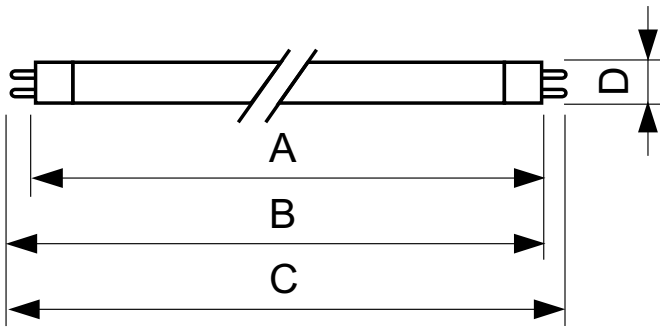

### Bản vẽ kích thước

TL5 ESS 14W/840

Product	D (max)	A (max)	B (max)	B (min)	C (max)
TL5 Essential 14W/840 1SL/40	17,0 mm	549,0 mm	556,1 mm	553,7 mm	563,2 mm