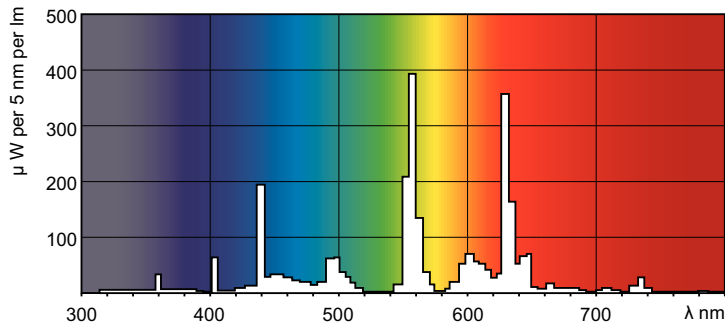

Dữ liệu phân bố ánh sáng

LDPO_TL5ESS8_ESS_840-Spectral power distribution Colour