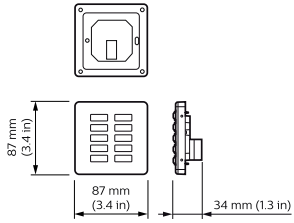

Giao diện người dùng Dynalite

Bản vẽ kích thước

Dynalite User Interfaces