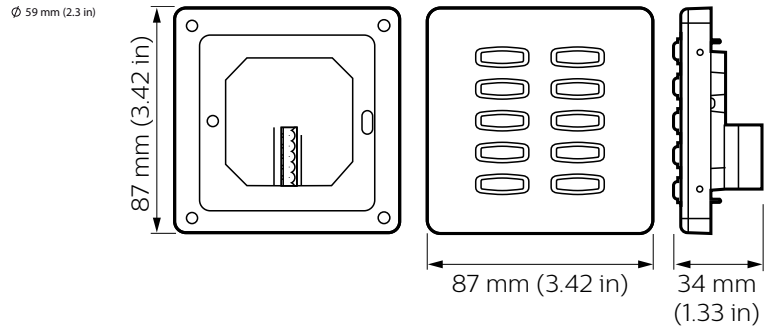

Dynalite User Interfaces