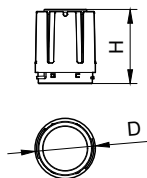

Greenspace Flex

Hiệu năng ban đầu (tuân thủ IEC)	
Quang thông ban đầu	2805 lm
Dung sai quang thông	+/-10%
Hiệu suất đèn LED ban đầu	85 lm/W
Nhiệt độ màu tương quan ban đầu	3000 K
Chỉ số hoàn màu ban đầu	>90
Màu sắc ban đầu	SDCM<3
Công suất đầu vào ban đầu	33 W
Dung sai mức tiêu thụ điện	+/-10%

Vận hành ngoài giờ (tuân thủ IEC)	
Tuổi thọ hữu ích trung bình L80B50	50000 h

Điều kiện ứng dụng	
Nhiệt độ môi trường cho phép	-20 đến +45 °C

Độ mờ tối da	Không áp dụng
Phù hợp với bật/tắt ngẫu nhiên	Không

Thông số sản phẩm	
Mã sản phẩm đầy đủ	911401721532
Tên sản phẩm khác	RS378B P33 930 PSU-E NB M87
Mã đơn hàng	911401721532
Phần tử - Số lượng trên một bộ	1
Phần tử - Số bộ trên một hộp ngoài	18
Số vật liệu (12 chữ số)	911401721532
Trọng lượng tịnh SAP (Bộ)	0,730 kg

Bản vẽ kích thước

Modular Type	D, mm	H, mm
RS378B P6/P11 M55	55	49
RS378B P15 M55	55	49
RS378B P24 M70	70	90
RS378B P33 M87	87	107
RS378B P42 M102	102	116

RS010 Spot RS010B-RS019B