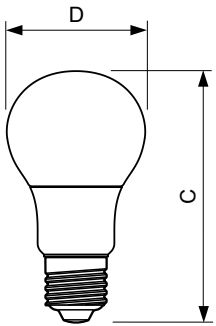

Ứng dụng

- Khách sạn, nhà hàng, quán bar, quán cà phê
- Sảnh, hành lang, cầu thang, quầy tiếp tân

MASTER LEDbulbs

Cảnh báo và An toàn

- Khoảng nhiệt độ hoạt động từ -20°C đến 45°C
- Chỉ áp dụng ở những nơi khô ráo, hoặc ẩm ướt với điều kiện hầu hết các bộ đèn mở và dui đèn có đủ không gian lắp đặt (khoảng hở 10 mm)
- Không lắp đặt cùng với các linh kiện của bộ đèn chiếu sáng khẩn cấp hoặc đèn thoát hiểm

Phiên bản

Bản vẽ kích thước

Product	D	C
MASTER LEDbulb DT 6-40W E27 A60 CL	60 mm	110 mm

Product	D	C
MASTER LEDbulb DT 6-40W B22 A60 CL		
MASTER LEDbulb DT 8.5-60W B22 A60 CL	60 mm	110 mm

MASTER LEDbulbs

Bản vẽ kích thước

Chỉ số Hoàn Màu (Danh định) 80

Quang thông tại cuối thời hạn sử dụng danh định (Danh định) 70 %

Cơ khí và bộ vỏ

Hoàn thiện bóng đèn tròn Trong suốt

Hình dạng bóng đèn A60

Phê duyệt và Ứng dụng

Order Code	Full Product Name	Tiêu thụ năng lượng kWh/1000 h
929001150602	MASTER LEDbulb DT 6-40W B22 A60 CL	6 kWh
929001150732	MASTER LEDbulb DT 8.5-60W B22 A60 CL	9 kWh
929001150802	MASTER LEDbulb DT 6-40W E27 A60 CL	6 kWh
929001150932	MASTER LEDbulb DT 8.5-60W E27 A60 CL	9 kWh