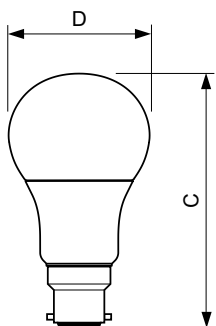

Phiên bản

Bản vẽ kích thước

Product	D	C
MASTER LEDbulb DT 6-40W E27 A60 CL	60 mm	110 mm

Product	D	C
MASTER LEDbulb DT 6-40W B22 A60 CL		
MASTER LEDbulb DT 8.5-60W B22 A60 CL	60 mm	110 mm

MASTER LEDbulbs

Bản vẽ kích thước

Chỉ số Hoàn Màu (Danh định) 80

Quang thông tại cuối thời hạn sử dụng danh định (Danh định) 70 %

Cơ khí và bộ vỏ

Hoàn thiện bóng đèn tròn Trong suốt

Hình dạng bóng đèn A60

Phê duyệt và Ứng dụng

Order Code	Full Product Name	Tiêu thụ năng lượng kWh/1000 h
929001150602	MASTER LEDbulb DT 6-40W B22 A60 CL	6 kWh
929001150732	MASTER LEDbulb DT 8.5-60W B22 A60 CL	9 kWh
929001150802	MASTER LEDbulb DT 6-40W E27 A60 CL	6 kWh
929001150932	MASTER LEDbulb DT 8.5-60W E27 A60 CL	9 kWh