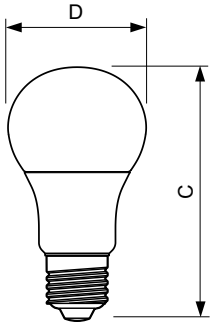

Phiên bản

Bản vẽ kích thước

Product	D	C
MASTER LEDbulb DT 6-40W E27 A60 CL	60 mm	110 mm

Product	D	C
MASTER LEDbulb DT 6-40W B22 A60 CL		
MASTER LEDbulb DT 8.5-60W B22 A60 CL	60 mm	110 mm

MASTER LEDbulbs

Bản vẽ kích thước

Product	D	C
MASTER LEDbulb DT 8.5-60W E27 A60 CL	60 mm	110 mm

Phê duyệt và Ứng dụng

Nhãn hiệu quả năng lượng (EEL) A+

Điều khiển và thay đổi độ sáng

Tính năng làm mờ Có

Thông số vận hành và điện

Tần số đầu vào 50 đến 60 Hz

Chỉ số Hoàn Màu (Danh định) 80

Quang thông tại cuối thời hạn sử dụng danh định (Danh định) 70 %

Cơ khí và bộ vỏ

Hoàn thiện bóng đèn tròn Trong suốt

Hình dạng bóng đèn A60

Phê duyệt và Ứng dụng

Order Code	Full Product Name	Tiêu thụ năng lượng kWh/1000 h
929001150602	MASTER LEDbulb DT 6-40W B22 A60 CL	6 kWh
929001150732	MASTER LEDbulb DT 8.5-60W B22 A60 CL	9 kWh
929001150802	MASTER LEDbulb DT 6-40W E27 A60 CL	6 kWh
929001150932	MASTER LEDbulb DT 8.5-60W E27 A60 CL	9 kWh