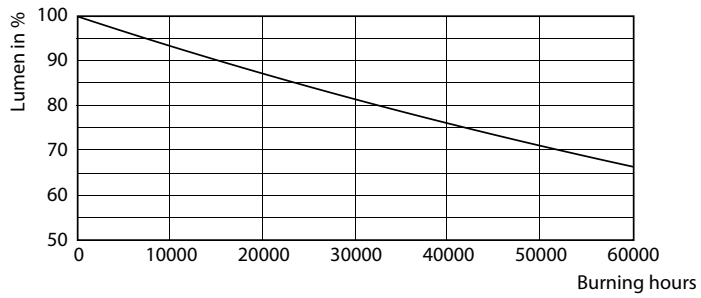

Dữ liệu sản phẩm

Thông tin chung	
Đế dui đèn	G5 [G5]
Tuổi thọ danh định	50.000 h
Chu kỳ bật/tắt	200.000
Công nghệ chiếu sáng	LED
Tham chiếu đo thông lượng	Sphere
Tuân thủ RoHS	Có
Thông tin kỹ thuật về đèn	
Mã màu	840 [CCT of 4000K]
Góc chùm sáng (Danh định)	200 °
Quang thông	3.000 lm
Ký hiệu màu sắc	Trắng mát (CW)
Nhiệt độ màu tương ứng (Nom)	4000 K
Quang hiệu (định mức) (Danh định)	150,00 lm/W
Độ đồng nhất màu sắc	<6
Chỉ số hoàn màu (CRI)	80

MASTER LEDtube Mains T5

Điều khiển và điều chỉnh độ sáng	
Có thể điều chỉnh độ sáng	Không
Cơ khí và vỏ đèn	
Lớp hoàn thiện bóng đèn	Sương giá
Vật liệu bóng đèn	Thủy tinh
Chiều dài sản phẩm	1.500 mm
Hình dạng bóng đèn	Đèn tuýp, hai đầu
Phê duyệt và ứng dụng	
Mức tiết kiệm năng lượng	D
Sản phẩm tiết kiệm năng lượng	Có
Dấu phê duyệt	Tuân thủ RoHS Dấu CE Chứng chỉ KEMA Keur
Mức tiêu thụ năng lượng kWh/1000 h	20 kWh

Life Expectancy Diagram - MAS LEDtube 1500mm HE 20W 840 T5

Life Expectancy Diagram - MAS LEDtube 1500mm HE 20W 840 T5

Lumen Maintenance Diagram - MAS LEDtube 1500mm HE 20W 840 T5

MASTER LEDtube Mains T5

Tuổi thọ