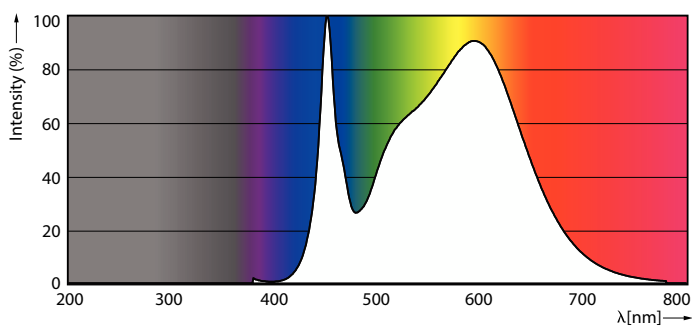

Dữ liệu phân bố ánh sáng

Spectral Power Distribution Colour - MAS LEDtube 1500mm HE 20W 840 T5