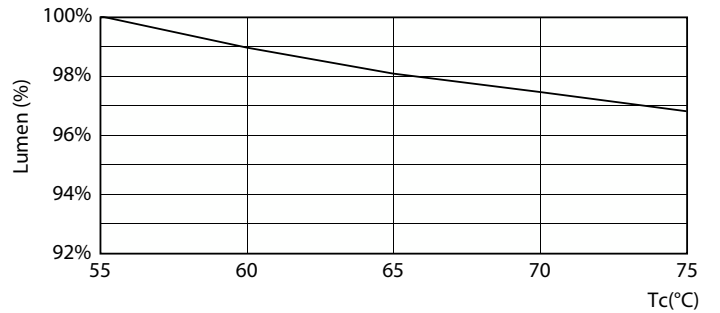

Lumen Maintenance Diagram - MAS LEDtube 1500mm HE 20W 840 T5

Life Expectancy Diagram - MAS LEDtube 1500mm HE 20W 840 T5