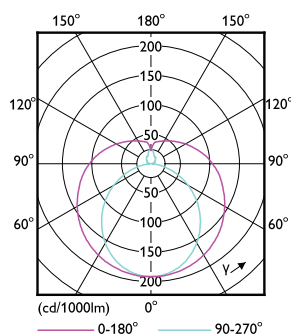

Dữ liệu sản phẩm

Thông tin chung	
Đế dui đèn	G5 [G5]
Tuổi thọ danh định	50.000 h
Chu kỳ bật/tắt	200.000
Công nghệ chiếu sáng	LED
Tham chiếu đo thông lượng	Sphere
Tuân thủ RoHS	Có
Thông tin kỹ thuật về đèn	
Mã màu	840 [CCT of 4000K]
Góc chùm sáng (Danh định)	200 °
Quang thông	3.000 lm
Ký hiệu màu sắc	Trắng mát (CW)
Nhiệt độ màu tương ứng (Nom)	4000 K
Quang hiệu (định mức) (Danh định)	150,00 lm/W
Độ đồng nhất màu sắc	<6
Chỉ số hoàn màu (CRI)	80

MASTER LEDtube Mains T5

Điều khiển và điều chỉnh độ sáng	
Có thể điều chỉnh độ sáng	Không
Cơ khí và vỏ đèn	
Lớp hoàn thiện bóng đèn	Sương giá
Vật liệu bóng đèn	Thủy tinh
Chiều dài sản phẩm	1.500 mm
Hình dạng bóng đèn	Đèn tuýp, hai đầu
Phê duyệt và ứng dụng	
Mức tiết kiệm năng lượng	D
Sản phẩm tiết kiệm năng lượng	Có
Dấu phê duyệt	Tuân thủ RoHS Dấu CE Chứng chỉ KEMA Keur
Mức tiêu thụ năng lượng kWh/1000 h	20 kWh

Bản vẽ kích thước

Product	D1	D2	A1	A2	A3
MAS LEDtube 1500mm HE 20W 840 T5	15,8 mm	19 mm	1.449 mm	1.454,9 mm	1.463,2 mm

Dữ liệu phân bố ánh sáng

Spectral Power Distribution Colour - MAS LEDtube 1500mm HE 20W 840 T5