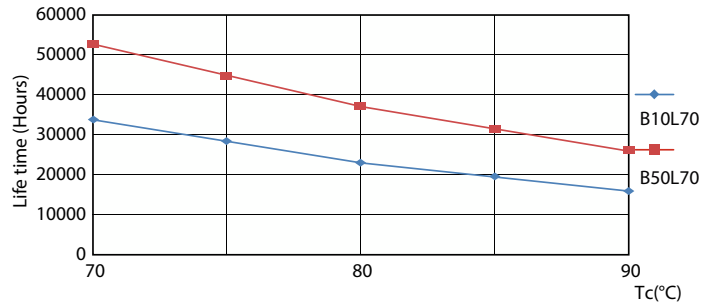

MASTER LEDtube Mains T5

Điều khiển và điều chỉnh độ sáng	
Có thể điều chỉnh độ sáng	Không
Cơ khí và vỏ đèn	
Lớp hoàn thiện bóng đèn	Sương giá
Vật liệu bóng đèn	Thủy tinh
Chiều dài sản phẩm	1.500 mm
Hình dạng bóng đèn	Đèn tuýp, hai đầu
Phê duyệt và ứng dụng	
Mức tiết kiệm năng lượng	D
Sản phẩm tiết kiệm năng lượng	Có
Dấu phê duyệt	Tuân thủ RoHS Dấu CE Chứng chỉ KEMA Keur
Mức tiêu thụ năng lượng kWh/1000 h	20 kWh

Light Distribution Diagram - MAS LEDtube 1500mm HE 20W 840 T5

MASTER LEDtube Mains T5

Dữ liệu phân bố ánh sáng

General uniform lighting - MAS LEDtube 1500mm HE 20W 840 T5

Tuổi thọ

Life Expectancy Diagram - MAS LEDtube 1500mm HE 20W 840 T5