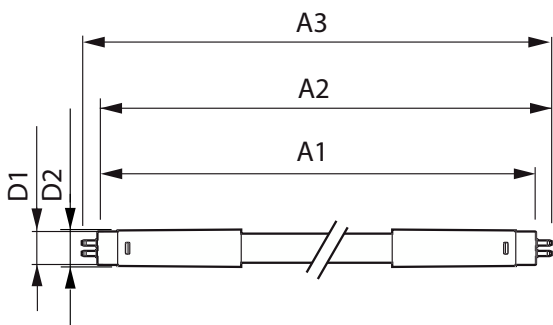

MASTER LEDtube Mains T5

MAS LEDtube 1500mm HE 20W 840 T5

Bóng Master LEDtube Mains T5 mới của Philips giúp dự án chiếu sáng của bạn trở nên đơn giản. Bạn không cần phải chú ý đến công nghệ của bộ điều khiển nữa. Nhờ thiết kế độc đáo, bạn có thể lắp bóng Master LEDtube Mains T5 của Philips vào bộ đèn đang được đấu nguồn trực tiếp. Thao tác thật đơn giản! Việc lắp bóng MASTER LEDtube Mains T5 của Philips cực an toàn, đáng tin cậy và dễ dàng. Đây là phương án thay thế lý tưởng cho đèn tuýp huỳnh quang tiêu chuẩn để tối đa hóa giá trị qua thời gian sử dụng sản phẩm nhờ khả năng tiết kiệm năng lượng cao và chi phí bảo trì thấp hơn.

Dữ liệu sản phẩm

Thông tin chung	
Đế dui đèn	G5 [G5]
Tuổi thọ danh định	50.000 h
Chu kỳ bật/tắt	200.000
Công nghệ chiếu sáng	LED
Tham chiếu đo thông lượng	Sphere
Tuân thủ RoHS	Có
Thông tin kỹ thuật về đèn	
Mã màu	840 [CCT of 4000K]
Góc chùm sáng (Danh định)	200 °
Quang thông	3.000 lm
Ký hiệu màu sắc	Trắng mát (CW)
Nhiệt độ màu tương ứng (Nom)	4000 K
Quang hiệu (định mức) (Danh định)	150,00 lm/W
Độ đồng nhất màu sắc	<6
Chỉ số hoàn màu (CRI)	80

MASTER LEDtube Mains T5

Điều khiển và điều chỉnh độ sáng	
Có thể điều chỉnh độ sáng	Không
Cơ khí và vỏ đèn	
Lớp hoàn thiện bóng đèn	Sương giá
Vật liệu bóng đèn	Thủy tinh
Chiều dài sản phẩm	1.500 mm
Hình dạng bóng đèn	Đèn tuýp, hai đầu
Phê duyệt và ứng dụng	
Mức tiết kiệm năng lượng	D
Sản phẩm tiết kiệm năng lượng	Có
Dấu phê duyệt	Tuân thủ RoHS Dấu CE Chứng chỉ KEMA Keur
Mức tiêu thụ năng lượng kWh/1000 h	20 kWh

Bản vẽ kích thước

Product	D1	D2	A1	A2	A3
MAS LEDtube 1500mm HE 20W 840 T5	15,8 mm	19 mm	1.449 mm	1.454,9 mm	1.463,2 mm

Dữ liệu phân bố ánh sáng

Spectral Power Distribution Colour - MAS LEDtube 1500mm HE 20W 840 T5