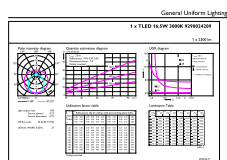

Dữ liệu phân bố ánh sáng

General uniform lighting - MAS LEDtube 1200mm HE 16.5W 830 T5

Light Distribution Diagram - MAS LEDtube 1200mm HE 16.5W 830 T5