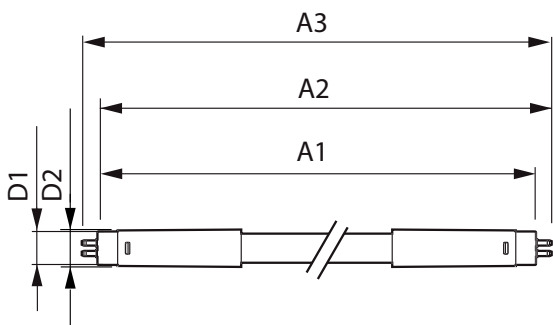

MASTER LEDtube Mains T5

Điều khiển và điều chỉnh độ sáng

Có thể điều chỉnh độ sáng	Không

Cơ khí và vỏ đèn

Lớp hoàn thiện bóng đèn	Sương giá
Vật liệu bóng đèn	Thủy tinh
Chiều dài sản phẩm	1.200 mm
Hình dạng bóng đèn	Đèn tuýp, hai đầu

Phê duyệt và ứng dụng

Sản phẩm tiết kiệm năng lượng	Có
Dấu phê duyệt	Tuân thủ RoHS Dấu CE Chứng chỉ KEMA Keur
Mức tiêu thụ năng lượng kWh/1000 h	17 kWh

Dữ liệu sản phẩm

Mã sản phẩm đầy đủ	871869978349500
Tên sản phẩm khác	MAS LEDtube 1200mm HE 16.5W 830 T5
Mã đơn hàng	929002420908
Phần tử - Số lượng trên một bộ	1
Phần tử - Số bộ trên một hộp ngoài	10
Số vật liệu (12NC)	929002420908
Tên sản phẩm đầy đủ	MAS LEDtube 1200mm HE 16.5W 830 T5
EAN/UPC - Vỏ	8718699783501
EAN/UPC - Product/Case	8718699783495

Bản vẽ kích thước

Product	D1	D2	A1	A2	A3
MAS LEDtube 1200mm HE 16.5W 830 T5	15,8 mm	19 mm	1.149 mm	1.156,1 mm	1.163,2 mm

Dữ liệu phân bố ánh sáng