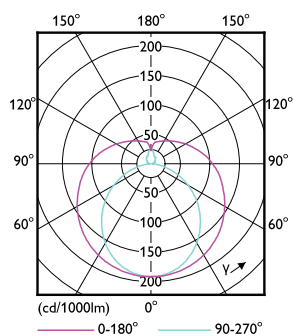

General uniform lighting - MAS LEDtube 1200mm HE 16.5W 830 T5

Light Distribution Diagram - MAS LEDtube 1200mm HE 16.5W 830 T5