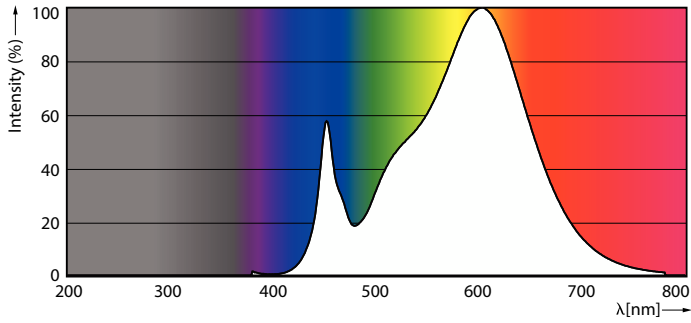

MASTER LEDtube Mains T5

Dữ liệu phân bố ánh sáng

Spectral Power Distribution Colour - MAS LEDtube 1200mm HE 16.5W 830 T5