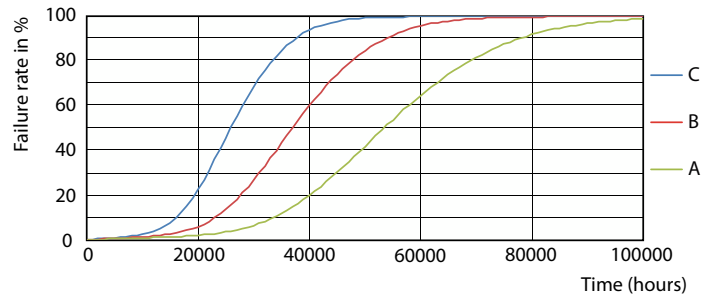

MASTER LEDtube Mains T5

Dữ liệu phân bố ánh sáng

Tuổi thọ

Lumen Maintenance Diagram - MAS LEDtube 1200mm HE 16.5W 830 T5