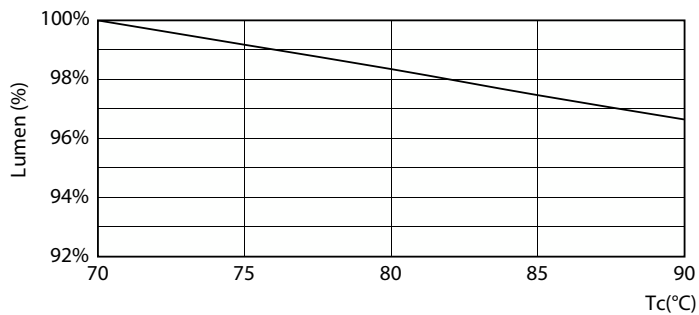

Lumen Maintenance Diagram - MAS LEDtube 1200mm HE 16.5W 830 T5