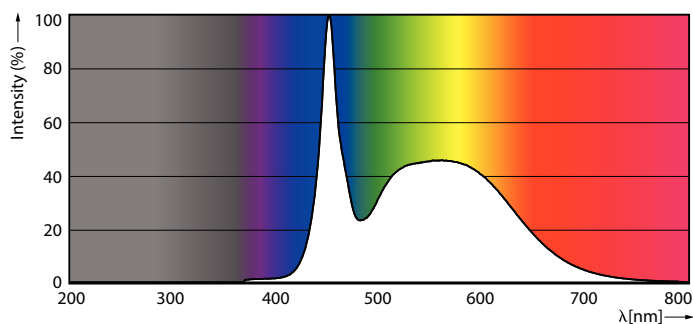

Dữ liệu sản phẩm

Thông tin chung	
Đế dui đèn	G5 [G5]
Tuổi thọ danh định	60.000 h
Chu kỳ bật/tắt	50.000
Công nghệ chiếu sáng	LED
Tham chiếu đo thông lượng	Sphere
Nhãn CE	Có
Tuân thủ RoHS	Có

Thông tin kỹ thuật về đèn	
Mã màu	865 [CCT of 6500K]
Góc chùm sáng (Danh định)	200 °
Quang thông	3.900 lm
Ký hiệu màu sắc	Ánh sáng ban ngày mát
Nhiệt độ màu tương ứng (Nom)	6500 K
Quang hiệu (định mức) (Danh định)	150 lm/W
Độ đồng nhất màu sắc	<6
Chỉ số hoàn màu (CRI)	80

Nhiệt độ	
Dây nhiệt độ màu ánh sáng	-20 °C đến 45 °C

MASTER LEDtube InstantFit HF T5

Nhiệt độ vỏ tối đa (Danh định)	50 °C
Điều khiển và điều chỉnh độ sáng	
Có thể điều chỉnh độ sáng	Có - Kiểm tra khả năng tương thích chấn lưu
Cơ khí và vỏ đèn	
Lớp hoàn thiện bóng đèn	Sương giá
Vật liệu bóng đèn	Thủy tinh
Chiều dài sản phẩm	1.500 mm
Hình dạng bóng đèn	Đèn tuýp, hai đầu
Phê duyệt và ứng dụng	
Mức tiết kiệm năng lượng	D
Sản phẩm tiết kiệm năng lượng	Có
Dấu phê duyệt	Tuân thủ RoHS TUV Dấu CE Chứng chỉ KEMA Keur

Bản vẽ kích thước

Product	D1	D2	A1	A2	A3
MAS LEDtube HF 1500mm HO 26W 865 T5 OE	15,5 mm	19 mm	1.449 mm	1.456 mm	1.463 mm

Dữ liệu phân bố ánh sáng

Light Distribution Diagram - MAS LEDtube HF 1500mm HO 26W 865 T5 OE