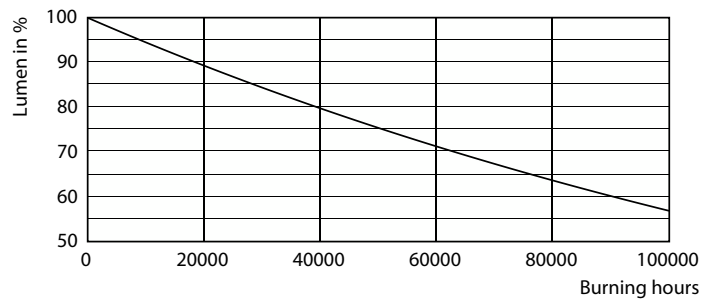

Lumen Maintenance Diagram - MAS LEDtube HF 1500mm HO 26W 865 T5 OE