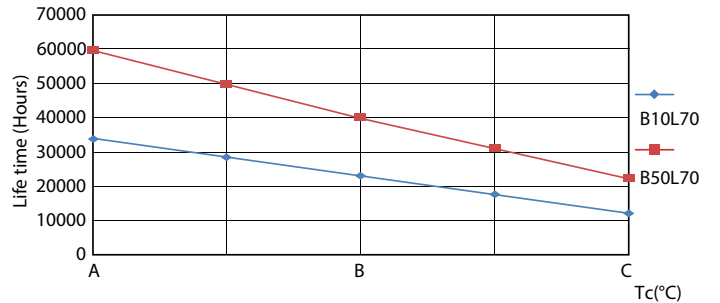

Life Expectancy Diagram - MAS LEDtube HF 1500mm HO 26W 865 T5 OE