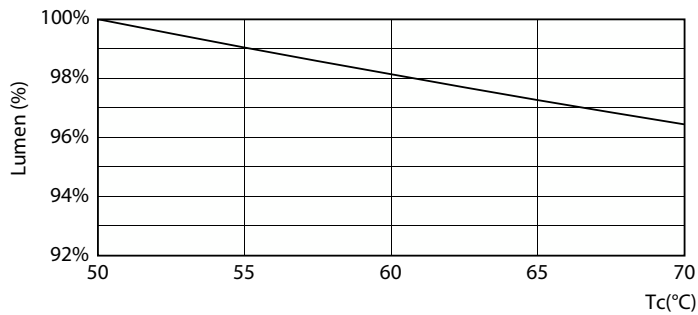

Life Expectancy Diagram - MAS LEDtube HF 1500mm HO 26W 865 T5 OE

Lumen Maintenance Diagram - MAS LEDtube HF 1500mm HO 26W 865 T5 OE