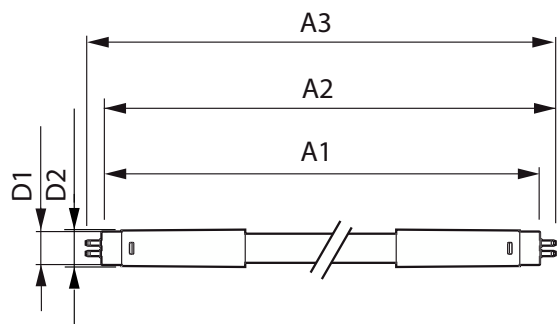

LLMF khi kết thúc tuổi thọ danh định (Danh định)	70 %
Độ an toàn quang sinh học theo EN 62471	RG0

Vận hành và điện	
Tần số dòng	20K to 140K Hz
Tần số đầu vào	20K đến 140K Hz
Mức tiêu thụ điện	26 W
Thời gian khởi động (Danh định)	0,5 s
Thời gian khởi động đạt đến 60% độ sáng	0,5 s
Hệ số công suất (Tỷ lệ)	0,9
Điện áp (Danh định)	60-120 V
Công suất đèn LED thay thế cho đèn huỳnh quang	49 W

Nhiệt độ	
Dây nhiệt độ màu ánh sáng	-20 °C đến 45 °C

MASTER LEDtube InstantFit HF T5

Nhiệt độ vỏ tối đa (Danh định)	50 °C
Điều khiển và điều chỉnh độ sáng	
Có thể điều chỉnh độ sáng	Có - Kiểm tra khả năng tương thích chấn lưu
Cơ khí và vỏ đèn	
Lớp hoàn thiện bóng đèn	Sương giá
Vật liệu bóng đèn	Thủy tinh
Chiều dài sản phẩm	1.500 mm
Hình dạng bóng đèn	Đèn tuýp, hai đầu
Phê duyệt và ứng dụng	
Mức tiết kiệm năng lượng	D
Sản phẩm tiết kiệm năng lượng	Có
Dấu phê duyệt	Tuân thủ RoHS TUV Dấu CE Chứng chỉ KEMA Keur

Bản vẽ kích thước

Product	D1	D2	A1	A2	A3
MAS LEDtube HF 1500mm HO 26W 865 T5 OE	15,5 mm	19 mm	1.449 mm	1.456 mm	1.463 mm

Dữ liệu phân bố ánh sáng

Light Distribution Diagram - MAS LEDtube HF 1500mm HO 26W 865 T5 OE