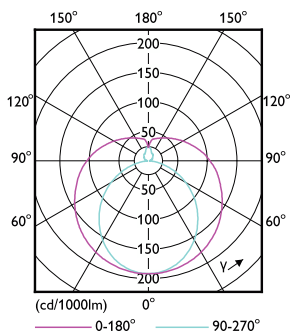

Dữ liệu sản phẩm

Thông tin chung	
Đế dui đèn	G5 [G5]
Tuổi thọ danh định	60.000 h
Chu kỳ bật/tắt	50.000
Công nghệ chiếu sáng	LED
Tham chiếu đo thông lượng	Sphere
Nhãn CE	Có
Tuân thủ RoHS	Có

Thông tin kỹ thuật về đèn	
Mã màu	865 [CCT of 6500K]
Góc chùm sáng (Danh định)	200 °
Quang thông	3.900 lm
Ký hiệu màu sắc	Ánh sáng ban ngày mát
Nhiệt độ màu tương ứng (Nom)	6500 K
Quang hiệu (định mức) (Danh định)	150 lm/W
Độ đồng nhất màu sắc	<6
Chỉ số hoàn màu (CRI)	80

LLMF khi kết thúc tuổi thọ danh định (Danh định)	70 %
Độ an toàn quang sinh học theo EN 62471	RG0

Vận hành và điện	
Tần số dòng	20K to 140K Hz
Tần số đầu vào	20K đến 140K Hz
Mức tiêu thụ điện	26 W
Thời gian khởi động (Danh định)	0,5 s
Thời gian khởi động đạt đến 60% độ sáng	0,5 s
Hệ số công suất (Tỷ lệ)	0,9
Điện áp (Danh định)	60-120 V
Công suất đèn LED thay thế cho đèn huỳnh quang	49 W

Nhiệt độ	
Dây nhiệt độ màu ánh sáng	-20 °C đến 45 °C

MASTER LEDtube InstantFit HF T5

Nhiệt độ vỏ tối đa (Danh định)	50 °C
Điều khiển và điều chỉnh độ sáng	
Có thể điều chỉnh độ sáng	Có - Kiểm tra khả năng tương thích chấn lưu
Cơ khí và vỏ đèn	
Lớp hoàn thiện bóng đèn	Sương giá
Vật liệu bóng đèn	Thủy tinh
Chiều dài sản phẩm	1.500 mm
Hình dạng bóng đèn	Đèn tuýp, hai đầu
Phê duyệt và ứng dụng	
Mức tiết kiệm năng lượng	D
Sản phẩm tiết kiệm năng lượng	Có
Dấu phê duyệt	Tuân thủ RoHS TUV Dấu CE Chứng chỉ KEMA Keur

Bản vẽ kích thước

Product	D1	D2	A1	A2	A3
MAS LEDtube HF 1500mm HO 26W 865 T5 OE	15,5 mm	19 mm	1.449 mm	1.456 mm	1.463 mm

Dữ liệu phân bố ánh sáng

Light Distribution Diagram - MAS LEDtube HF 1500mm HO 26W 865 T5 OE