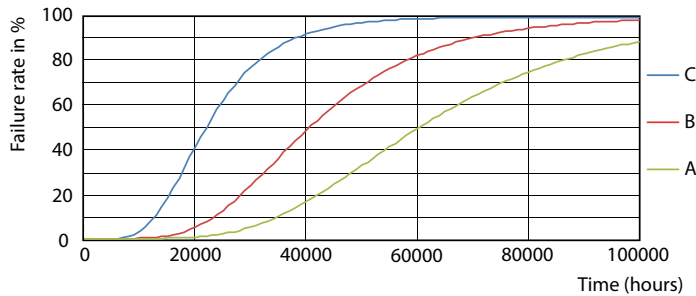

MASTER LEDtube InstantFit HF T5

Dữ liệu phân bố ánh sáng

Tuổi thọ

Lumen Maintenance Diagram