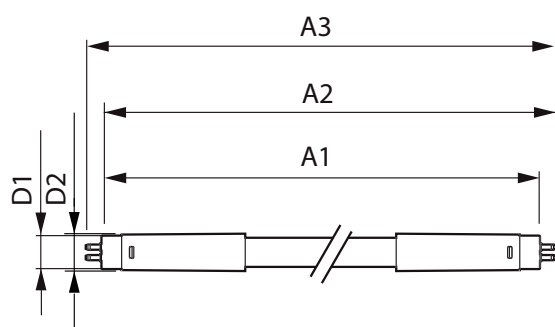

MASTER LEDtube InstantFit HF T5

Nhiệt độ lưu trữ (Tối thiểu)	-40 °C
Nhiệt độ vô tải da (Danh định)	50 °C

Điều khiển và thay đổi độ sáng

Có thể điều chỉnh độ sáng	Có - Kiểm tra khả năng tương thích chấn lưu

Cơ khí và bộ vỏ

Lớp hoàn thiện bóng đèn	Làm mờ
Vật liệu bóng đèn	Thủy tinh
Chiều dài sản phẩm	1500 mm
Hình dạng bóng đèn	Đèn tuýp, hai đầu

Phê duyệt và Ứng dụng

Cấp hiệu quả năng lượng	E
Sản phẩm tiết kiệm năng lượng	Có
Dấu phê duyệt	Tuân thủ RoHS TUV Dấu CE Chứng nhận KEMA Keur

Mức tiêu thụ năng lượng kWh/1000 h	26 kWh
Số đăng ký EPREL	406212

Thông số sản phẩm

Mã sản phẩm đầy đủ	871869974957600
Tên sản phẩm khác	Master LEDtube HF 1500mm HO 26W 830 T5 OE
EAN/UPC - Sản phẩm	8718699749576
Mã đơn hàng	929002352302
Phần tử - Số lượng trên một bộ	1
Phần tử - Số bộ trên một hộp ngoài	10
Số vật liệu (12 chữ số)	929002352302
Sao chép Trọng lượng tịnh (Bộ)	0,380 kg

Bản vẽ kích thước

Master LEDtube HF 1500mm HO 26W 830 T5 OE

Product	D1	D2	A1	A2	A3
Master LEDtube HF 1500mm HO 26W 830 T5 OE	15,5 mm	19 mm	1449 mm	1456 mm	1463 mm