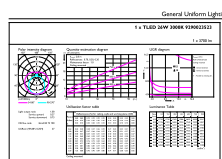

LEDtube MAS 26W G5 3700lm 830 1500mm