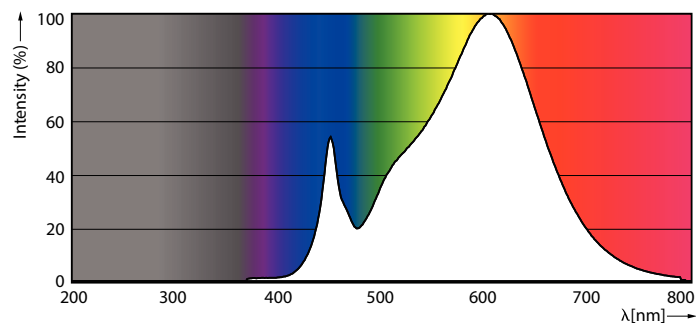

Dữ liệu phân bố ánh sáng

LEDtube MAS 26W G5 3700lm 830

LEDtube MAS 26W G5 3700lm 830 1500mm