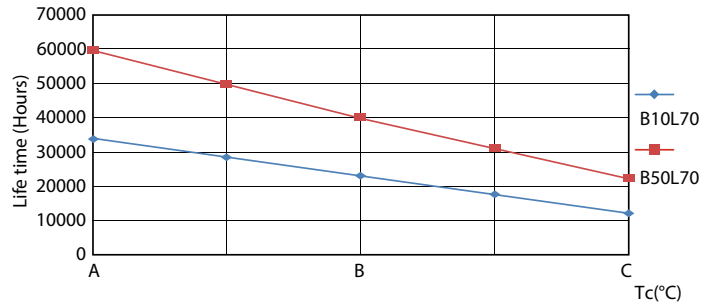

LifetimeVsTc