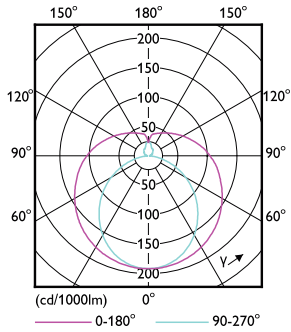

MASTER LEDtube InstantFit HF T5

Dữ liệu phân bố ánh sáng

LEDtube MAS 26W G5 3700lm