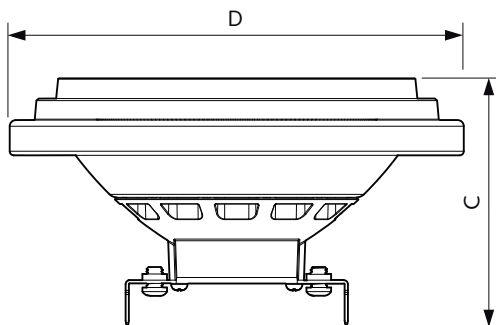

MASTER LEDspot LV AR111

Điện áp (Danh định)	ac electronic 12 V
Nhiệt độ	
Nhiệt độ vỏ tối đa (Danh định)	74 °C
Điều khiển và điều chỉnh độ sáng	
Có thể điều chỉnh độ sáng	Có
Cơ khí và vỏ đèn	
Hình dạng bóng đèn	AR111
Phê duyệt và ứng dụng	
Phù hợp với chiếu sáng tạo điểm nhấn	Có
Mức tiêu thụ năng lượng kWh/1000 h	17 kWh

Dữ liệu sản phẩm	
Mã sản phẩm đầy đủ	871869969097700
Tên sản phẩm khác	MAS LED ExpertColor 15-75W 930 AR111 40D
Mã đơn hàng	929002239408
Phần tử - Số lượng trên một bộ	1
Phần tử - Số bộ trên một hộp ngoài	6
Mã sản phẩm (12NC)	929002239408
Tên sản phẩm đầy đủ	MAS LED ExpertColor 15-75W 930 AR111 40D
EAN/UPC - Vỏ	8718699690984
EAN/UPC - Product/Case	8718699690977

Bản vẽ kích thước

Product	D	C
MAS LED ExpertColor 15-75W 930 AR111 40D	111 mm	62 mm

Dữ liệu phân bố ánh sáng