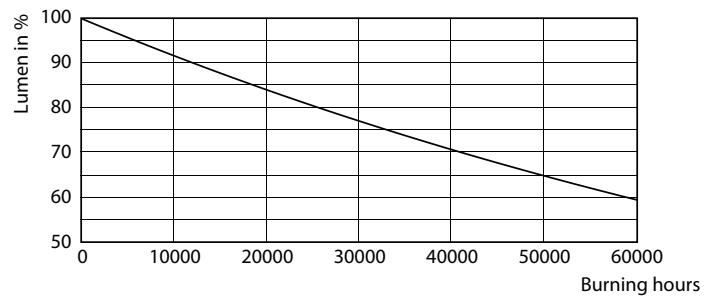

Dữ liệu sản phẩm

Thông tin chung	
Đế dui đèn	G53 [G53]
Tuổi thọ danh định	40.000 h
Chu kỳ bật/tắt	50.000
Công nghệ chiếu sáng	LED
Tuân thủ RoHS	Có

Thông tin kỹ thuật về đèn

Mã màu	930 [CCT of 3000K]
Góc chùm sáng (Danh định)	40 °
Quang thông	1.000 lm
Cường độ sáng (Danh định)	1.400 cd
Ký hiệu màu sắc	Trắng (WH)
Nhiệt độ màu tương ứng (Nom)	3000 K
Quang hiệu (định mức) (Danh định)	66,00 lm/W

Độ đồng nhất màu sắc	<4
Chỉ số hoàn màu (CRI)	97
LLMF khi kết thúc tuổi thọ danh định (Danh định)	70 %

Vận hành và điện

Tần số dòng	- Hz
Tần số đầu vào	- Hz
Mức tiêu thụ điện	15 W
Dòng điện bóng đèn (Danh định)	1.800 mA
Công suất tương đương	75 W
Thời gian khởi động (Danh định)	0,5 s
Thời gian khởi động đạt đến 60% độ sáng	0,5 s
Hệ số công suất (Tỷ lệ)	0,7

MASTER LEDspot LV AR111

Điện áp (Danh định)	ac electronic 12 V
Nhiệt độ	
Nhiệt độ vỏ tối đa (Danh định)	74 °C
Điều khiển và điều chỉnh độ sáng	
Có thể điều chỉnh độ sáng	Có
Cơ khí và vỏ đèn	
Hình dạng bóng đèn	AR111
Phê duyệt và ứng dụng	
Phù hợp với chiếu sáng tạo điểm nhấn	Có
Mức tiêu thụ năng lượng kWh/1000 h	17 kWh

MASTER LEDspot LV AR111

Dữ liệu phân bố ánh sáng

Light Distribution Diagram - MAS LED ExpertColor 15-75W 930 AR111 40D

Tuổi thọ

Life Expectancy Diagram - MAS LED ExpertColor 15-75W 930 AR111 40D

Lumen Maintenance Diagram - MAS LED ExpertColor 15-75W 930 AR111 40D