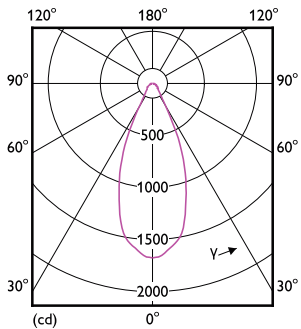

MASTER LEDspot LV AR111

Dữ liệu phân bố ánh sáng

Light Distribution Diagram - MAS LED ExpertColor 15-75W 930 AR111 40D