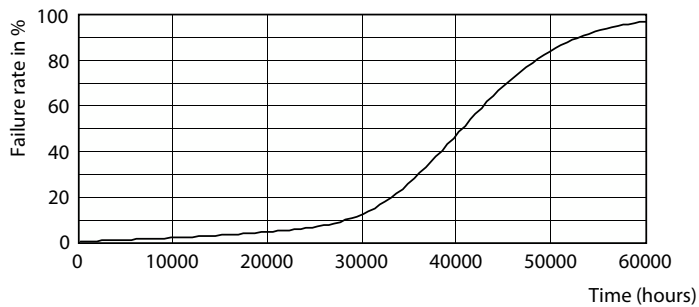

Tuổi thọ

Life Expectancy Diagram - MAS LED ExpertColor 15-75W 930 AR111 40D