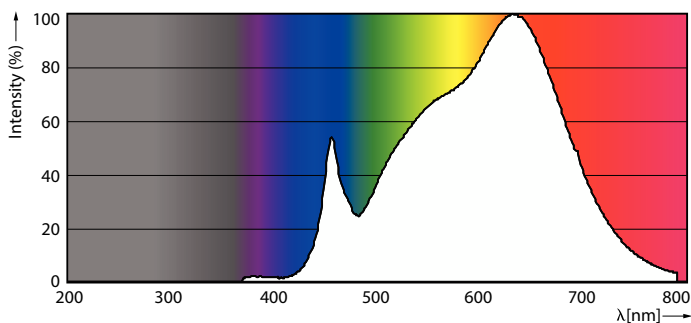

General uniform lighting - MAS LED ExpertColor 15-75W 930 AR111 40D

Spectral Power Distribution Colour - MAS LED ExpertColor 15-75W 930 AR111 40D