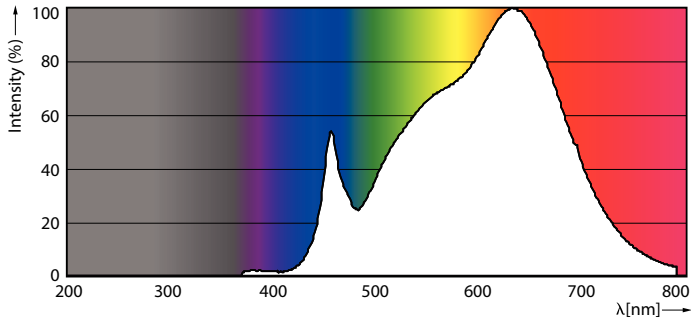

MASTER LEDspot LV AR111

Dữ liệu phân bố ánh sáng

LEDspots 75W G53 AR111 930