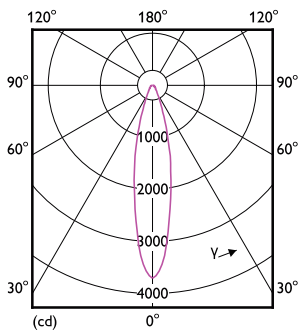

MASTER LEDspot LV AR111

Nhiệt độ	
Nhiệt độ vỏ tối đa (Danh định)	74 °C
Điều khiển và thay đổi độ sáng	
Có thể điều chỉnh độ sáng	Có
Cơ khí và bộ vỏ	
Hình dạng bóng đèn	AR111
Phê duyệt và Ứng dụng	
Phù hợp với chiếu sáng tạo điểm nhấn	Có
Mức tiêu thụ năng lượng kWh/1000 h	17 kWh

Bản vẽ kích thước

MAS LED ExpertColor 15-75W 930 AR111 24D

Product	D	C
MAS LED ExpertColor 15-75W 930 AR111 24D	111 mm	62 mm

Dữ liệu phân bố ánh sáng

LEDspots 75W G53 AR111 930 24D

LEDspots 75W G53 AR111 930 24D