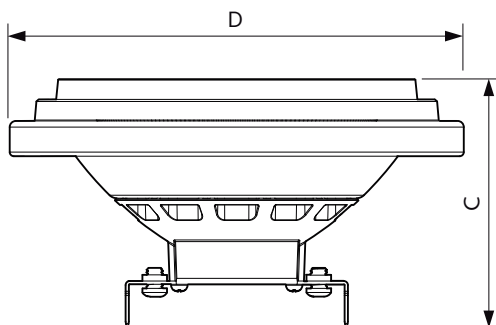

MASTER LEDspot LV AR111

Nhiệt độ	
Nhiệt độ vỏ tối đa (Danh định)	74 °C
Điều khiển và thay đổi độ sáng	
Có thể điều chỉnh độ sáng	Có
Cơ khí và bộ vỏ	
Hình dạng bóng đèn	AR111
Phê duyệt và Ứng dụng	
Phù hợp với chiếu sáng tạo điểm nhấn	Có
Mức tiêu thụ năng lượng kWh/1000 h	17 kWh

Thông số sản phẩm	
Mã sản phẩm đầy đủ	871869969093900
Tên sản phẩm khác	MAS LED ExpertColor 15-75W 930 AR111 24D
EAN/UPC - Sản phẩm	8718699690939
Mã đơn hàng	929002239108
Phần tử - Số lượng trên một bộ	1
Phần tử - Số bộ trên một hộp ngoài	6
Số vật liệu (12 chữ số)	929002239108
Sao chép Trọng lượng tịnh (Bộ)	0,160 kg

Bản vẽ kích thước

MAS LED ExpertColor 15-75W 930 AR111 24D

Product	D	C
MAS LED ExpertColor 15-75W 930 AR111 24D	111 mm	62 mm