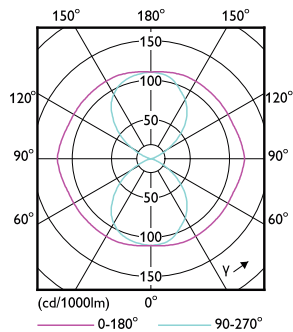

Cảnh báo và An toàn

• Chỉ được để thợ điện hoặc thợ lắp đặt có chuyên môn lắp đặt sản phẩm. Hãy sử dụng hướng dẫn lắp đặt làm hướng dẫn.

Dữ liệu sản phẩm

Thông tin chung		Chỉ số hoàn màu (CRI)	
Lighting Technology	LED		70
Tham chiếu phép đo quang thông	Sphere	LLMF khi kết thúc tuổi thọ danh định (Danh định) 70 %	
Chu kỳ bật/tắt	50.000	Thông số vận hành và điện	
Tuổi thọ định danh	50.000 h	Tần số dòng	50 to 60 Hz
Đui-Đế	E40 [E40]	Tần số đầu vào	50 đến 60 Hz
Thông số kĩ thuật ánh sáng		Mức tiêu thụ điện	55 W
Mã màu	740 [CCT of 4000K]	Công suất tương đương	100 W
Quang thông	9.000 lm	Thời gian khởi động (Danh định)	0,5 s
Ký hiệu màu sắc	Trắng mát (CW)	Thời gian khởi động đạt đến 60% độ sáng	0,5 s
Nhiệt độ màu tương ứng (Nom)	4000 K	Hệ số công suất (Phân số)	0,9
Hiệu quả phát sáng (định mức) (Nom)	163,00 lm/W	Điện áp (Danh định)	100-277 V
Độ đồng nhất màu sắc	<6		

TrueForce LED Public (Đường xá – SON)

Nhiệt độ	
Nhiệt độ vỏ tối đa (Danh định)	97 °C
Điều khiển và thay đổi độ sáng	
Có thể điều chỉnh độ sáng	Không
Cơ khí và bộ vỏ	
Lớp phủ bóng	Trong suốt
Hình dạng bóng đèn	Hình dạng khác
Phê duyệt và Ứng dụng	
Mức tiết kiệm năng lượng	C
Mức tiêu thụ năng lượng kWh/1000 h	55 kWh
Số đăng ký EPREL	406198

Bản vẽ kích thước

Product	D	C
TForce LED Road 55W E40 740 MV	71 mm	262 mm

Dữ liệu phân bố ánh sáng

Spectral Power Distribution Colour - TForce LED Road 55W E40 740 MV

Light Distribution Diagram - TForce LED Road 55W E40 740 MV