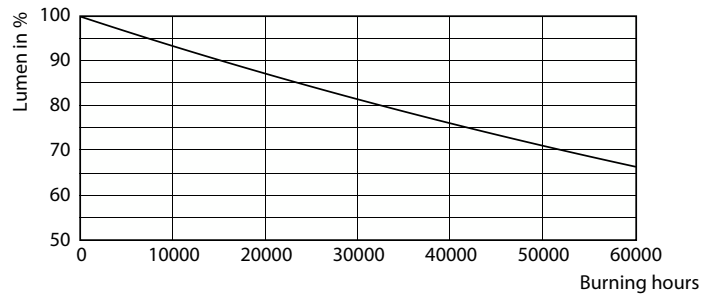

Lumen Maintenance Diagram - TForce LED Road 55W E40 740 MV