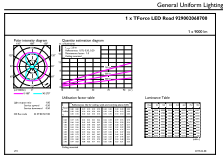

TrueForce LED Public (Đường xá – SON)

Dữ liệu phân bố ánh sáng

General uniform lighting - TForce LED Road 55W E40 740 MV