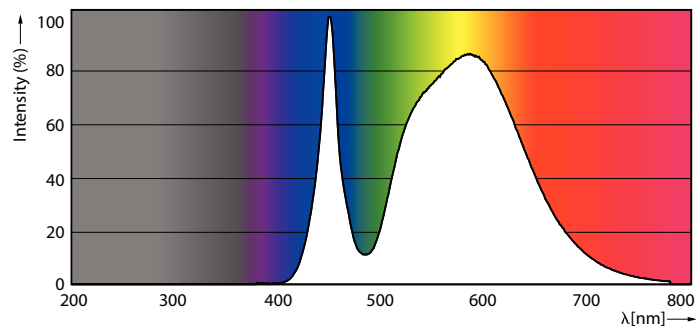

TrueForce LED Public (Đường xá – SON)

Nhiệt độ	
Nhiệt độ vỏ tối đa (Danh định)	97 °C
Điều khiển và thay đổi độ sáng	
Có thể điều chỉnh độ sáng	Không
Cơ khí và bộ vỏ	
Lớp phủ bóng	Trong suốt
Hình dạng bóng đèn	Hình dạng khác
Phê duyệt và Ứng dụng	
Mức tiết kiệm năng lượng	C
Mức tiêu thụ năng lượng kWh/1000 h	55 kWh
Số đăng ký EPREL	406198

Tuân thủ RoHS	Có
Thông số sản phẩm	
Full EOC	871869967479300
Tên sản phẩm khác	TForce LED Road 55W E40 740 MV
Mã đơn hàng	929002068708
Phần tử - Số lượng trên một bộ	1
Phần tử - Số bộ trên một hộp ngoài	6
Mã sản phẩm (12NC)	929002068708
Tên sản phẩm đầy đủ	TForce LED Road 55W E40 740 MV
EAN/UPC - Trường hợp	8718699674809

Bản vẽ kích thước

Product	D	C
TForce LED Road 55W E40 740 MV	71 mm	262 mm

Dữ liệu phân bố ánh sáng

Spectral Power Distribution Colour - TForce LED Road 55W E40 740 MV