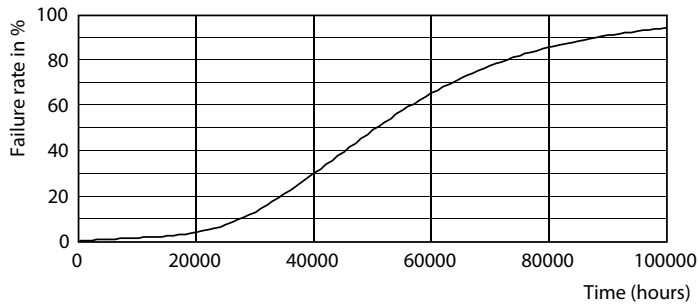

TrueForce LED Public (Đường xá – SON)

Dữ liệu phân bố ánh sáng

General uniform lighting - TForce LED Road 55W E40 740 MV

Tuổi thọ

Life Expectancy Diagram - TForce LED Road 55W E40 740 MV