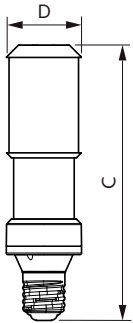

Cảnh báo và An toàn

• Chỉ được để thợ điện hoặc thợ lắp đặt có chuyên môn lắp đặt sản phẩm. Hãy sử dụng hướng dẫn lắp đặt làm hướng dẫn.

Dữ liệu sản phẩm

Thông tin chung		Chỉ số hoàn màu (CRI)	
Lighting Technology	LED		70
Tham chiếu phép đo quang thông	Sphere	LLMF khi kết thúc tuổi thọ danh định (Danh định) 70 %	
Chu kỳ bật/tắt	50.000	Thông số vận hành và điện	
Tuổi thọ định danh	50.000 h	Tần số dòng	50 to 60 Hz
Đui-Đế	E40 [E40]	Tần số đầu vào	50 đến 60 Hz
Thông số kĩ thuật ánh sáng		Mức tiêu thụ điện	55 W
Mã màu	740 [CCT of 4000K]	Công suất tương đương	100 W
Quang thông	9.000 lm	Thời gian khởi động (Danh định)	0,5 s
Ký hiệu màu sắc	Trắng mát (CW)	Thời gian khởi động đạt đến 60% độ sáng	0,5 s
Nhiệt độ màu tương ứng (Nom)	4000 K	Hệ số công suất (Phân số)	0,9
Hiệu quả phát sáng (định mức) (Nom)	163,00 lm/W	Điện áp (Danh định)	100-277 V
Độ đồng nhất màu sắc	<6		

TrueForce LED Public (Đường xá – SON)

Nhiệt độ	
Nhiệt độ vỏ tối đa (Danh định)	97 °C
Điều khiển và thay đổi độ sáng	
Có thể điều chỉnh độ sáng	Không
Cơ khí và bộ vỏ	
Lớp phủ bóng	Trong suốt
Hình dạng bóng đèn	Hình dạng khác
Phê duyệt và Ứng dụng	
Mức tiết kiệm năng lượng	C
Mức tiêu thụ năng lượng kWh/1000 h	55 kWh
Số đăng ký EPREL	406198

Tuân thủ RoHS	Có
Thông số sản phẩm	
Full EOC	871869967479300
Tên sản phẩm khác	TForce LED Road 55W E40 740 MV
Mã đơn hàng	929002068708
Phần tử - Số lượng trên một bộ	1
Phần tử - Số bộ trên một hộp ngoài	6
Mã sản phẩm (12NC)	929002068708
Tên sản phẩm đầy đủ	TForce LED Road 55W E40 740 MV
EAN/UPC - Trường hợp	8718699674809

Bản vẽ kích thước

Product	D	C
TForce LED Road 55W E40 740 MV	71 mm	262 mm

Dữ liệu phân bố ánh sáng

Spectral Power Distribution Colour - TForce LED Road 55W E40 740 MV

Light Distribution Diagram - TForce LED Road 55W E40 740 MV