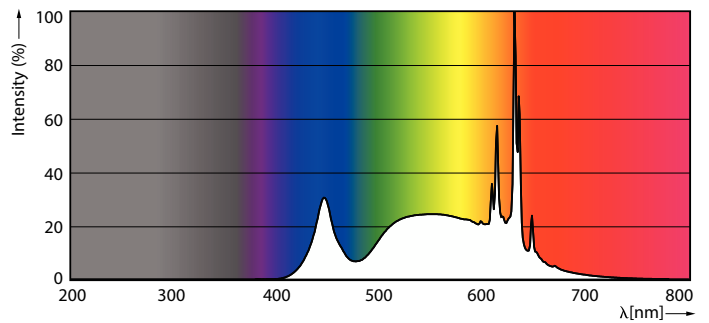

## Bản vẽ kích thước

CorePro LEDspot 4-50W GU10 840 36D DIM

Product	D	C
CorePro LEDspot 4-50W GU10 840 36D DIM	50 mm	54 mm

## Dữ liệu phân bố ánh sáng

Accent Lighting Spots

Spectral Power Distribution Colour