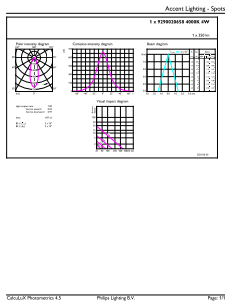

## Bản vẽ kích thước

CorePro LEDspot 4-50W GU10 840 36D DIM

Product	D	C
CorePro LEDspot 4-50W GU10 840 36D DIM	50 mm	54 mm

## Dữ liệu phân bố ánh sáng

Accent Lighting Spots

Spectral Power Distribution Colour