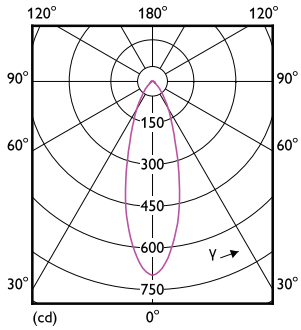

## Bản vẽ kích thước

CorePro LEDspot 4-50W GU10 840 36D DIM

Product	D	C
CorePro LEDspot 4-50W GU10 840 36D DIM	50 mm	54 mm

## Dữ liệu phân bố ánh sáng

Accent Lighting Spots

Spectral Power Distribution Colour

## Dữ liệu phân bố ánh sáng

Light Distribution Diagram