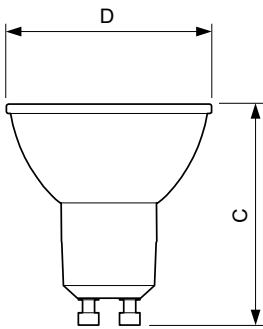

Nhiệt độ	
Nhiệt độ vỏ tối đa (Danh định)	70 °C

Điều khiển và thay đổi độ sáng	
Có thể điều chỉnh độ sáng	Chỉ với một số bộ điều chỉnh độ sáng cụ thể

Cơ khí và bộ vỏ	
Hình dạng bóng đèn	PAR16 [ PAR 2 inch / 50mm]

## Bản vẽ kích thước

CorePro LEDspot 4-50W GU10 840 36D DIM

Product	D	C
CorePro LEDspot 4-50W GU10 840 36D DIM	50 mm	54 mm