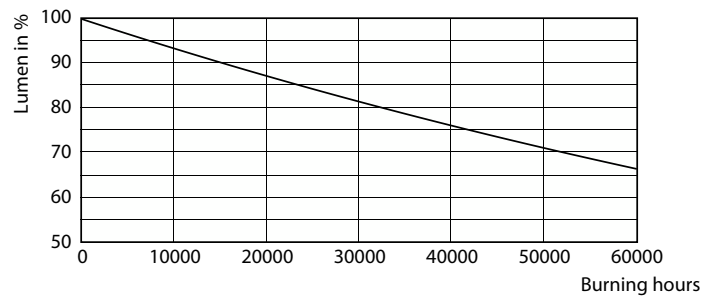

Cảnh báo và An toàn

• Chỉ được để thợ điện hoặc thợ lắp đặt có chuyên môn lắp đặt sản phẩm. Hãy sử dụng hướng dẫn lắp đặt làm hướng dẫn

Dữ liệu sản phẩm

Thông tin chung		Vận hành và điện	
Đế đui đèn	E27 [E27]	Góc chùm sáng (Danh định)	360 °
Tuổi thọ danh định	50.000 h	Quang thông	3.800 lm
Chu kỳ bật/tắt	50.000	Ký hiệu màu sắc	Trắng (WH)
Công nghệ chiếu sáng	LED	Nhiệt độ màu tương ứng (Nom)	3000 K
Tham chiếu đo thông lượng	Sphere	Quang hiệu (định mức) (Danh định)	135 lm/W
Nhãn CE	Có	Độ đồng nhất màu sắc	<6
Tuân thủ RoHS	Có	Chỉ số hoàn màu (CRI)	80
		LLMF khi kết thúc tuổi thọ danh định (Danh định)	70 %
Thông tin kỹ thuật về đèn			
Mã màu	830 [CCT of 3000K]	Tần số dòng	50 to 60 Hz

TrueForce LED Public (Đô thị/Đường xá – HPL/SON)

Dữ liệu phân bố ánh sáng

General uniform lighting - TForce LED HPL ND 38-28W E27 830

Tuổi thọ

Life Expectancy Diagram - TForce LED HPL ND 38-28W E27 830

Lumen Maintenance Diagram - TForce LED HPL ND 38-28W E27 830