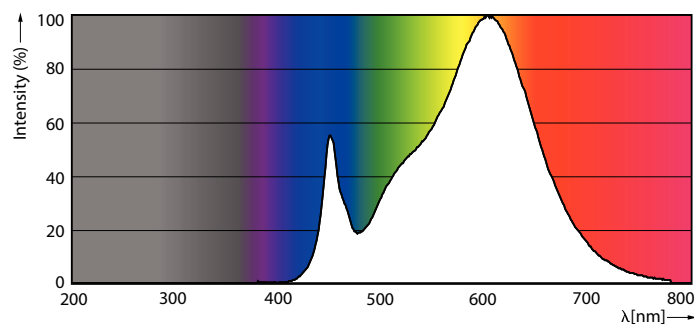

Dữ liệu phân bố ánh sáng

Spectral Power Distribution Colour - TForce LED HPL ND 38-28W E27 830