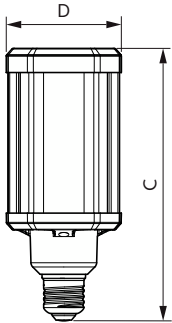

Lớp hoàn thiện bóng đèn	Trong suốt
Hình dạng bóng đèn	Hình dạng khác

Phê duyệt và ứng dụng

Mức tiết kiệm năng lượng	D
Mức tiêu thụ năng lượng kWh/1000 h	28 kWh
Số đăng ký EPREL	403570

Dữ liệu sản phẩm

Mã sản phẩm đầy đủ	871869963818400
Tên sản phẩm khác	TForce LED HPL ND 38-28W E27 830
Mã đơn hàng	929002006302
Phần tử - Số lượng trên một bộ	1
Phần tử - Số bộ trên một hộp ngoài	6
Số vật liệu (12NC)	929002006302
Tên sản phẩm đầy đủ	TForce LED HPL ND 38-28W E27 830
EAN/UPC - Vỏ	8718699638191
EAN/UPC - Product/Case	8718699638184

Bản vẽ kích thước

Product	D	C
TForce LED HPL ND 38-28W E27 830	75 mm	178 mm

Dữ liệu phân bố ánh sáng

Spectral Power Distribution Colour - TForce LED HPL ND 38-28W E27 830

Light Distribution Diagram - TForce LED HPL ND 38-28W E27 830