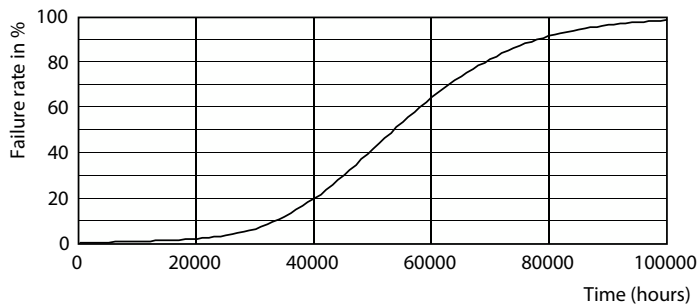

TrueForce LED Public (Đô thị/Đường xá – HPL/SON)

Dữ liệu phân bố ánh sáng

General uniform lighting - TForce LED HPL ND 38-28W E27 830

Tuổi thọ

Life Expectancy Diagram - TForce LED HPL ND 38-28W E27 830