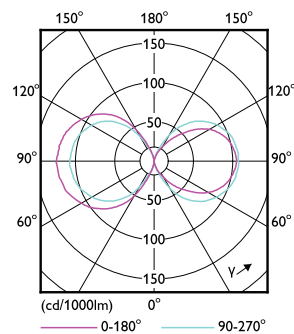

Cảnh báo và An toàn

• Chỉ được để thợ điện hoặc thợ lắp đặt có chuyên môn lắp đặt sản phẩm. Hãy sử dụng hướng dẫn lắp đặt làm hướng dẫn

Dữ liệu sản phẩm

Thông tin chung		Vận hành và điện	
Đế đui đèn	E27 [E27]	Góc chùm sáng (Danh định)	360 °
Tuổi thọ danh định	50.000 h	Quang thông	3.800 lm
Chu kỳ bật/tắt	50.000	Ký hiệu màu sắc	Trắng (WH)
Công nghệ chiếu sáng	LED	Nhiệt độ màu tương ứng (Nom)	3000 K
Tham chiếu đo thông lượng	Sphere	Quang hiệu (định mức) (Danh định)	135 lm/W
Nhãn CE	Có	Độ đồng nhất màu sắc	<6
Tuân thủ RoHS	Có	Chỉ số hoàn màu (CRI)	80
		LLMF khi kết thúc tuổi thọ danh định (Danh định)	70 %
Thông tin kỹ thuật về đèn			
Mã màu	830 [CCT of 3000K]	Tần số dòng	50 to 60 Hz

Lớp hoàn thiện bóng đèn	Trong suốt
Hình dạng bóng đèn	Hình dạng khác

Phê duyệt và ứng dụng

Mức tiết kiệm năng lượng	D
Mức tiêu thụ năng lượng kWh/1000 h	28 kWh
Số đăng ký EPREL	403570

Dữ liệu sản phẩm

Mã sản phẩm đầy đủ	871869963818400
Tên sản phẩm khác	TForce LED HPL ND 38-28W E27 830
Mã đơn hàng	929002006302
Phần tử - Số lượng trên một bộ	1
Phần tử - Số bộ trên một hộp ngoài	6
Số vật liệu (12NC)	929002006302
Tên sản phẩm đầy đủ	TForce LED HPL ND 38-28W E27 830
EAN/UPC - Vỏ	8718699638191
EAN/UPC - Product/Case	8718699638184

Bản vẽ kích thước

Product	D	C
TForce LED HPL ND 38-28W E27 830	75 mm	178 mm

Dữ liệu phân bố ánh sáng

Spectral Power Distribution Colour - TForce LED HPL ND 38-28W E27 830

Light Distribution Diagram - TForce LED HPL ND 38-28W E27 830

TrueForce LED Public (Đô thị/Đường xá – HPL/SON)

Dữ liệu phân bố ánh sáng

General uniform lighting - TForce LED HPL ND 38-28W E27 830

Tuổi thọ

Life Expectancy Diagram - TForce LED HPL ND 38-28W E27 830

Lumen Maintenance Diagram - TForce LED HPL ND 38-28W E27 830