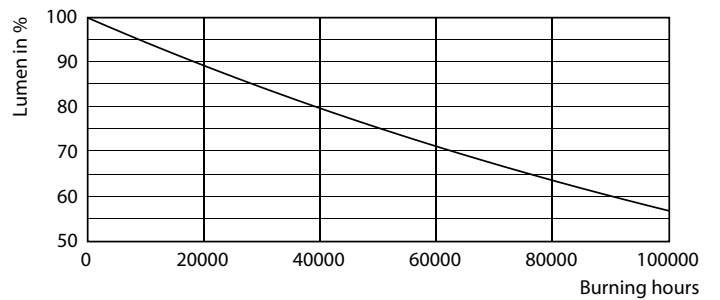

Lumen Maintenance Diagram - MAS LEDtube HF 600mm HE 8W 865 T5