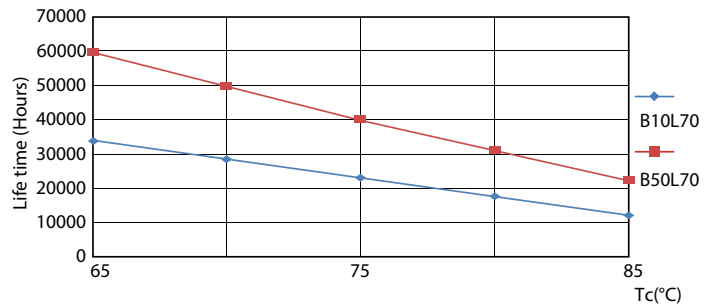

Life Expectancy Diagram - MAS LEDtube HF 600mm HE 8W 865 T5