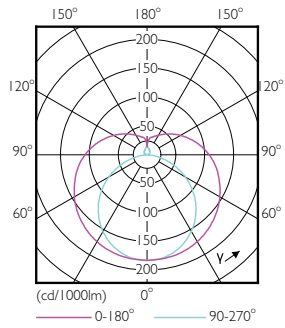

MASTER LEDtube InstantFit HF T5

Dữ liệu phân bố ánh sáng

Light Distribution Diagram - MAS LEDtube HF 600mm HE 8W 865 T5