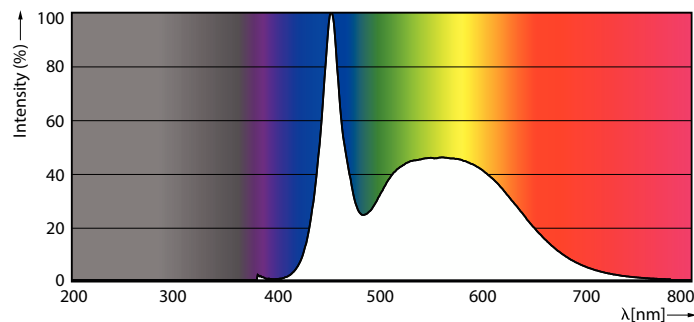

Dữ liệu phân bố ánh sáng

Spectral Power Distribution Colour - MAS LEDtube HF 600mm HE 8W 865 T5

General uniform lighting - MAS LEDtube HF 600mm HE 8W 865 T5