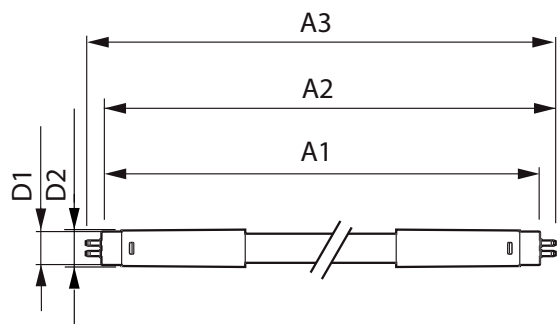

Dữ liệu sản phẩm

Thông tin chung		LLMF khi kết thúc tuổi thọ danh định (Danh định)	
Đế dui đèn	G5 [G5]	Độ an toàn quang sinh học theo EN 62471	RG0
Tuổi thọ danh định	60.000 h	Vận hành và điện	
Chu kỳ bật/tắt	50.000	Tần số dòng	30K to 100K Hz
Công nghệ chiếu sáng	LED	Tần số đầu vào	30K đến 100K Hz
Tham chiếu đo thông lượng	Sphere	Mức tiêu thụ điện	8 W
Nhãn CE	Có	Thời gian khởi động (Danh định)	0,5 s
Tuân thủ RoHS	Có	Thời gian khởi động đạt đến 60% độ sáng	0.5 s
Thông tin kỹ thuật về đèn		Hệ số công suất (Tỷ lệ)	0.92
Mã màu	865 [CCT of 6500K]	Điện áp (Danh định)	40-70 V
Góc chùm sáng (Danh định)	200 °	Công suất đèn LED thay thế cho đèn huỳnh quang	14 W
Quang thông	1.050 lm	Nhiệt độ	
Ký hiệu màu sắc	Ánh sáng ban ngày mát	Dãy nhiệt độ màu ánh sáng	-20 °C đến 45 °C
Nhiệt độ màu tương ứng (Nom)	6500 K		
Quang hiệu (định mức) (Danh định)	131 lm/W		
Độ đồng nhất màu sắc	<6		
Chỉ số hoàn màu (CRI)	80		

MASTER LEDtube InstantFit HF T5

Nhiệt độ vỏ tối đa (Danh định)	65 °C
Điều khiển và điều chỉnh độ sáng	
Có thể điều chỉnh độ sáng	Có - Kiểm tra khả năng tương thích chấn lưu
Cơ khí và vỏ đèn	
Lớp hoàn thiện bóng đèn	Sương giá
Vật liệu bóng đèn	Thủy tinh
Chiều dài sản phẩm	600 mm
Hình dạng bóng đèn	Đèn tuýp, hai đầu
Phê duyệt và ứng dụng	
Mức tiết kiệm năng lượng	E
Sản phẩm tiết kiệm năng lượng	Có
Dấu phê duyệt	Tuân thủ RoHS TUV Dấu CE Chứng chỉ KEMA Keur

Bản vẽ kích thước

Product	D1	D2	A1	A2	A3
MAS LEDtube HF 600mm HE 8W 865 T5	15,5 mm	18,8 mm	549 mm	556,1 mm	563,2 mm

Dữ liệu phân bố ánh sáng

Spectral Power Distribution Colour - MAS LEDtube HF 600mm HE 8W 865 T5