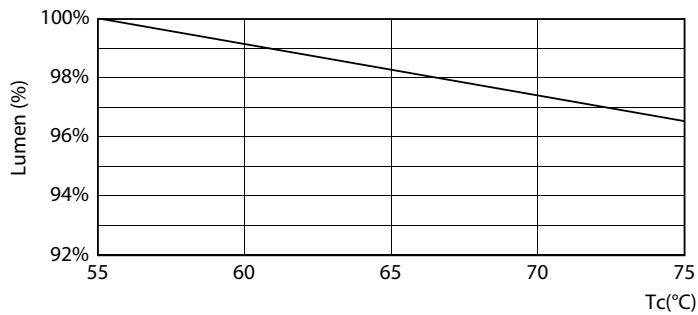

Tuổi thọ

Lumen Maintenance Diagram - MAS LEDtube HF 600mm HE 8W 865 T5