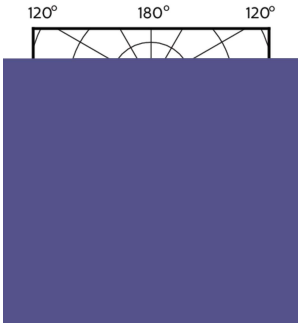

MASTER LEDspot ExpertColor MV

Dữ liệu phân bố ánh sáng

Light Distribution Diagram - MAS LED ExpertColor 5.5-50W GU10 927 36D