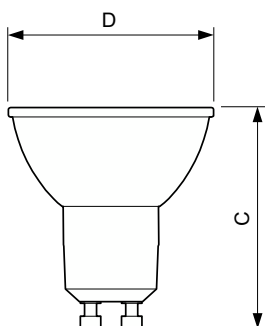

MASTER LEDspot ExpertColor MV

Hệ số công suất (Tỷ lệ)	0.8
Điện áp (Danh định)	220-240 V

Nhiệt độ

Nhiệt độ vỏ tối đa (Danh định)	80 °C

Điều khiển và điều chỉnh độ sáng

Có thể điều chỉnh độ sáng	Chỉ với một số bộ điều chỉnh độ sáng cụ thể

Cơ khí và vỏ đèn

Hình dạng bóng đèn	PAR16 [PAR 2 inch / 50mm]

Phê duyệt và ứng dụng

Mức tiết kiệm năng lượng	G
Phù hợp với chiếu sáng tạo điểm nhấn	Có
Mức tiêu thụ năng lượng kWh/1000 h	6 kWh

Số đăng ký EPREL	775827
EyeComfort	Có

Dữ liệu sản phẩm

Mã sản phẩm đầy đủ	871869670767800
Tên sản phẩm khác	MAS LED ExpertColor 5.5-50W GU10 927 36D
Mã đơn hàng	929001347302
Phần tử - Số lượng trên một bộ	1
Phần tử - Số bộ trên một hộp ngoài	10
Mã sản phẩm (12NC)	929001347302
Tên sản phẩm đầy đủ	MAS LED ExpertColor 5.5-50W GU10 927 36D
EAN/UPC - Vỏ	8718696707685
EAN/UPC - Product/Case	8718696707678

Bản vẽ kích thước

Product	D	C
MAS LED ExpertColor 5.5-50W GU10 927 36D	50 mm	54 mm

Dữ liệu phân bố ánh sáng