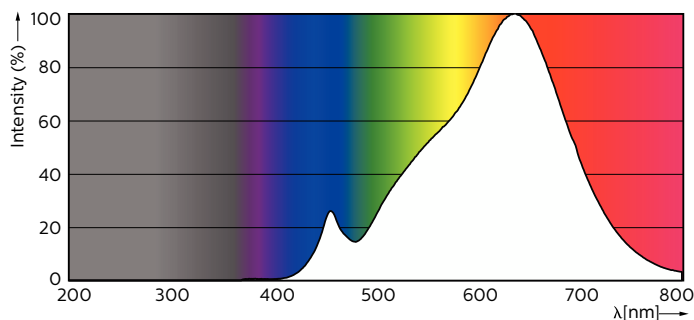

Accent Lighting Spots - MAS LED ExpertColor 5.5-50W GU10 927 36D

Spectral Power Distribution Colour - MAS LED ExpertColor 5.5-50W GU10 927 36D