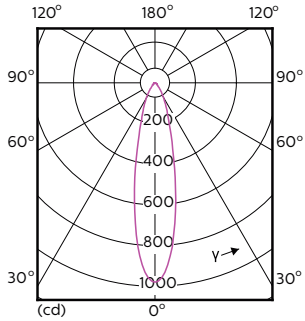

MASTER LEDspot ExpertColor MV

Dữ liệu phân bố ánh sáng

MASTER LEDspot ExpertColor MV 35W GU10 927 25D