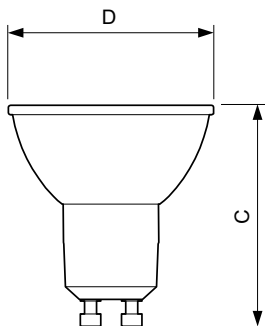

### Dữ liệu sản phẩm

Thông tin chung		LLMF khi kết thúc tuổi thọ danh định (Danh định) 70 %	
Đế dui đèn	GU10 [ GU10]	Quang thông trong nón 90° (Định mức)	265 lm
Tuân thủ tiêu chuẩn RoHS châu Âu	Có	<b>Thông số vận hành và điện</b>	
Tuổi thọ danh định (Danh định)	40000 h	Tần số đầu vào	50 đến 60 Hz
Chu kỳ bật/tắt	50000X	Công suất (Danh định)	3,9 W
Loại kỹ thuật	3.9-35W	Dòng điện bóng đèn (Danh định)	22 mA
	Narrow Cone	Công suất tương đương	35 W
<b>Thông số kỹ thuật ánh sáng</b>		Thời gian khởi động (Danh định)	0,5 s
Mã màu	927	Thời gian khởi động tới 60% ánh sáng (Danh định)	0,5 s
Góc chùm sáng (Danh định)	25°	Hệ số công suất (Danh định)	0,8
Quang thông (Danh định)	265 lm	Điện áp (Danh định)	220-240 V
Cường độ sáng (Danh định)	700 cd	<b>Nhiệt độ</b>	
Ký hiệu màu sắc	Trắng ấm (WW)	Nhiệt độ vỏ tối đa (Danh định)	80 °C
Nhiệt độ màu tương quan (Danh định)	2700 K		
Quang hiệu (định mức) (Danh định)	67,95 lm/W		
Độ đồng nhất màu sắc	<3		
Chỉ số hoàn màu (Danh định)	97		

# MASTER LEDspot ExpertColor MV

Điều khiển và thay đổi độ sáng	
Có thể điều chỉnh độ sáng	Có
Cơ khí và bộ vỏ	
Hình dạng bóng đèn	PAR16 [ PAR 2 inch]
Phê duyệt và Ứng dụng	
Energy Efficiency Class	G
Phù hợp với chiếu sáng tạo điểm nhấn	Có
Mức tiêu thụ năng lượng kWh/1000 h	4 kWh 544215

## Bản vẽ kích thước

GU10 230V4W-35W 235lm 25D 2700K GU10 Dim

Product	D	C
MASTER LED ExpertColor 3.9-35W GU10 927 25D	50 mm	54 mm