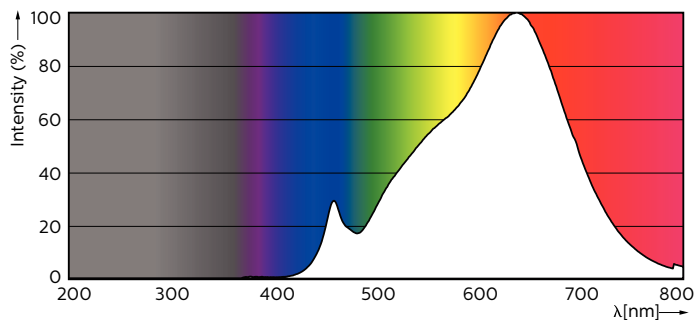

MASTER LEDspot ExpertColor MV 35W GU10 927 25D

MASTER LEDspot ExpertColor MV 35W GU10 927 25D