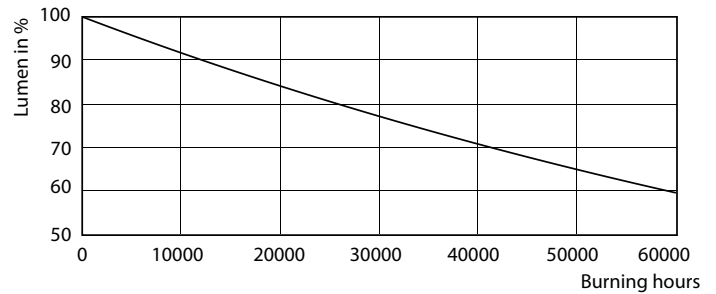

MASTER LEDspot ExpertColor MV 35W GU10 25D