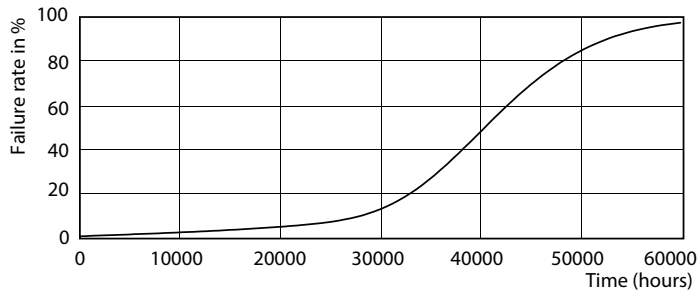

Tuổi thọ

MASTER LEDspot ExpertColor MV 35W GU10 25D