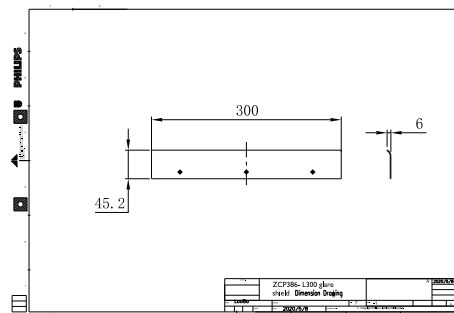

Cảnh báo và An toàn

- Chỉ sử dụng ngoài trời

Dữ liệu sản phẩm

| Thông số sản phẩm | |
|--------------------------------|----------------------------------|
| Mã sản phẩm đầy đủ | 871951454007199 |
| Tên sản phẩm khác | ZCP386 L30 glare shield (10 pcs) |
| EAN/UPC - Sản phẩm | 8719514540071 |
| Mã đơn hàng | 911401782342 |
| Phần tử - Số lượng trên một bộ | 1 |

| | |
|------------------------------------|--------------|
| Phần tử - Số bộ trên một hộp ngoài | 10 |
| Số vật liệu (12 chữ số) | 911401782342 |
| Trọng lượng tịnh SAP (Bộ) | 0,040 kg |

UniStrip G4

Bản vẽ kích thước