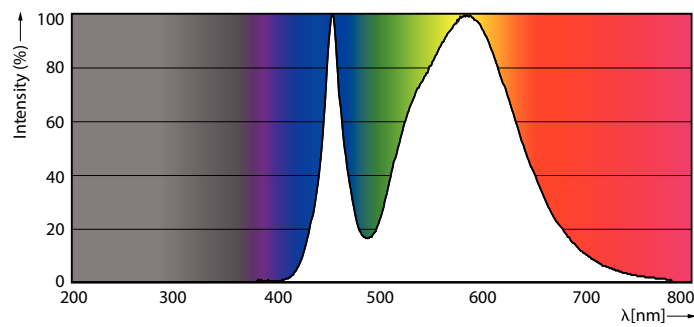

TrueForce LED Public (Đường xá – SON)

Thời gian khởi động đạt đến 60% độ sáng	0.5 s
Hệ số công suất (Tỷ lệ)	0.9
Điện áp (Danh định)	80-90 V
Nhiệt độ	
Nhiệt độ vỏ tối đa (Danh định)	103 °C
Điều khiển và điều chỉnh độ sáng	
Có thể điều chỉnh độ sáng	Không
Cơ khí và vỏ đèn	
Lớp hoàn thiện bóng đèn	Trong suốt
Hình dạng bóng đèn	Hình dạng khác
Phê duyệt và ứng dụng	
Mức tiết kiệm năng lượng	C

Mức tiêu thụ năng lượng kWh/1000 h	68 kWh
Số đăng ký EPREL	465206
Dữ liệu sản phẩm	
Mã sản phẩm đầy đủ	871869963910500
Tên sản phẩm khác	TForce LED Road 120-68W E40 740
Mã đơn hàng	929002007702
Phần tử - Số lượng trên một bộ	1
Phần tử - Số bộ trên một hộp ngoài	6
Số vật liệu (12NC)	929002007702
Tên sản phẩm đầy đủ	TForce LED Road 120-68W E40 740
EAN/UPC - Vỏ	8718699639112
EAN/UPC - Product/Case	8718699639105

Bản vẽ kích thước

Product	D	C
TForce LED Road 120-68W E40 740	71 mm	262 mm

Dữ liệu phân bố ánh sáng

Spectral Power Distribution Colour - TForce LED Road 120-68W E40 740