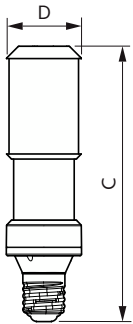

### Bản vẽ kích thước

Product	D	C
TForce LED Road 120-68W E40 740	71 mm	262 mm