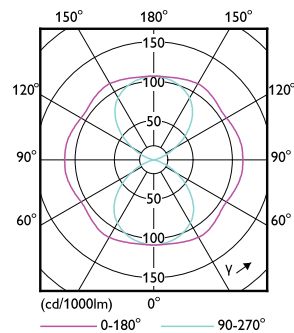

Light Distribution Diagram - TForce LED Road 120-68W E40 740