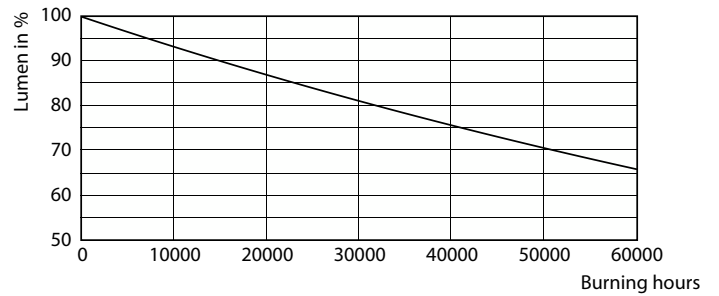

Lumen Maintenance Diagram - TForce LED Road 90-55W E40 740