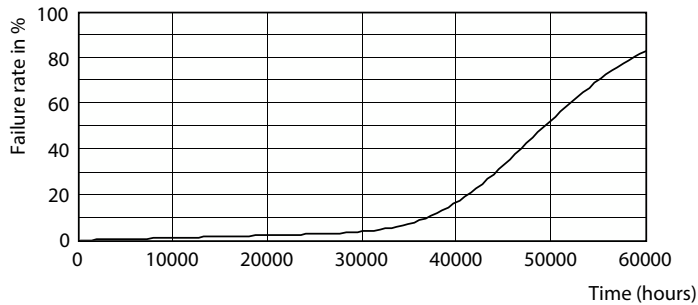

Tuổi thọ

Life Expectancy Diagram - TForce LED Road 90-55W E40 740