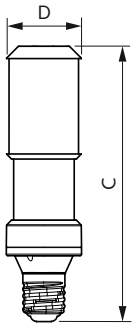

### Bản vẽ kích thước

Product	D	C
TForce LED Road 90-55W E40 740	71 mm	262 mm