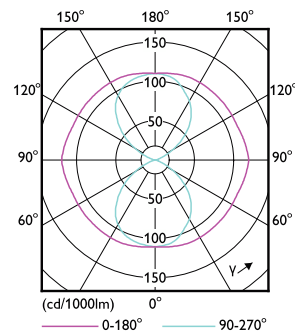

Accent Lighting Spots - TForce LED Road 90-55W E40 740

Light Distribution Diagram - TForce LED Road 90-55W E40 740