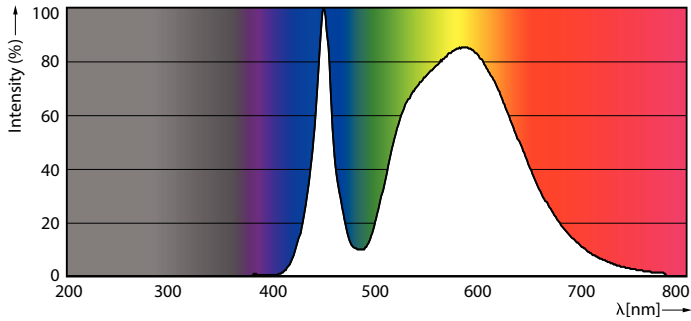

TrueForce LED Public (Đường xá – SON)

Dữ liệu phân bố ánh sáng

Spectral Power Distribution Colour - TForce LED Road 90-55W E40 740