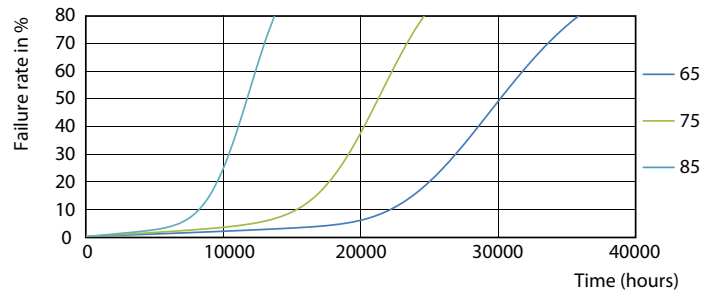

Essential LEDtube

Tuổi thọ

Life Expectancy Diagram - CorePro LEDtube 1200mm 16W840 G5 I APR