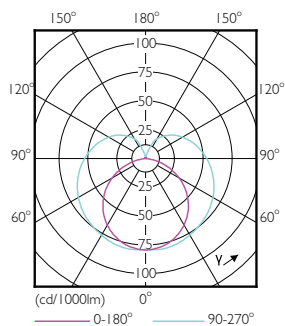

Light Distribution Diagram - CorePro LEDtube 1200mm 16W840 G5 I APR