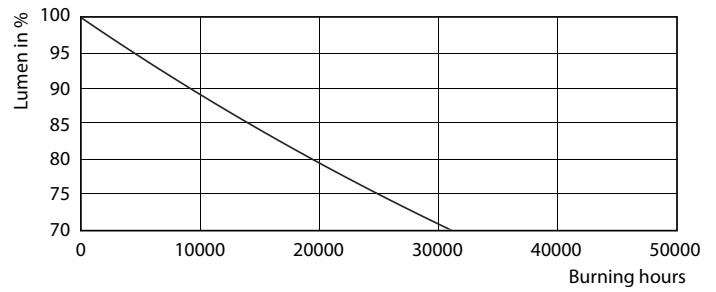

Life Expectancy Diagram - CorePro LEDtube 1200mm 16W840 G5 I APR

Lumen Maintenance Diagram - CorePro LEDtube 1200mm 16W840 G5 I APR