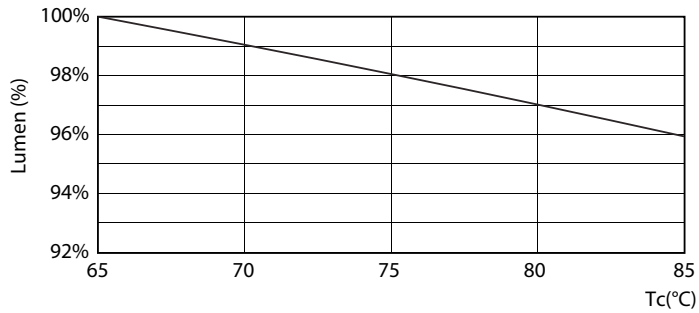

Lumen Maintenance Diagram - CorePro LEDtube 1200mm 16W840 G5 I APR