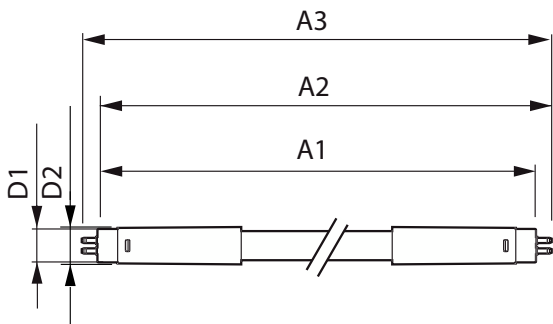

Dữ liệu sản phẩm

Thông tin chung	
Đế dui đèn	G5 [G5]
Tuổi thọ danh định	30.000 h
Chu kỳ bật/tắt	50.000
Công nghệ chiếu sáng	LED
Tuân thủ RoHS	Có
Thông tin kỹ thuật về đèn	
Mã màu	840 [CCT of 4000K]
Góc chùm sáng (Danh định)	200 °
Quang thông	2.100 lm
Ký hiệu màu sắc	Trắng mát (CW)
Nhiệt độ màu tương ứng (Nom)	4000 K
Quang hiệu (định mức) (Danh định)	131,00 lm/W
Độ đồng nhất màu sắc	<6
Chỉ số hoàn màu (CRI)	80
LLMF khi kết thúc tuổi thọ danh định (Danh định)	70 %
Vận hành và điện	
Tần số dòng	50 to 60 Hz
Tần số đầu vào	50 đến 60 Hz
Mức tiêu thụ điện	16 W
Thời gian khởi động (Danh định)	
Thời gian khởi động (Danh định)	0,5 s
Thời gian khởi động đạt đến 60% độ sáng	0.5 s
Hệ số công suất (Tỷ lệ)	
Hệ số công suất (Tỷ lệ)	0.92
Điện áp (Danh định)	
Điện áp (Danh định)	100-240 V
Nhiệt độ	
Dãy nhiệt độ màu ánh sáng	-20 °C đến 45 °C
Nhiệt độ vỏ tối đa (Danh định)	70 °C
Điều khiển và điều chỉnh độ sáng	
Có thể điều chỉnh độ sáng	Không
Cơ khí và vỏ đèn	
Chiều dài sản phẩm	1.200 mm
Hình dạng bóng đèn	Đèn tuýp, hai đầu
Phê duyệt và ứng dụng	
Sản phẩm tiết kiệm năng lượng	Có
Dấu phê duyệt	Dấu CE Tuân thủ RoHS Chứng chỉ KEMA Keur
Mức tiêu thụ năng lượng kWh/1000 h	16 kWh

Essential LEDtube

Dữ liệu sản phẩm	
Mã sản phẩm đầy đủ	871869673204500
Tên sản phẩm khác	CorePro LEDtube 1200mm 16W840 G5 I APR
Mã đơn hàng	929001381008
Phần tử - Số lượng trên một bộ	1
Phần tử - Số bộ trên một hộp ngoài	20

Số vật liệu (12NC)	929001381008
Tên sản phẩm đầy đủ	CorePro LEDtube 1200mm 16W840 G5 I APR
EAN/UPC - Vỏ	8718696732052
EAN/UPC - Product/Case	8718696732045

Bản vẽ kích thước

Product	D1	D2	A1	A2	A3
CorePro LEDtube 1200mm 16W840 G5 I APR	15,8 mm	19 mm	1.149 mm	1.156,1 mm	1.163,2 mm