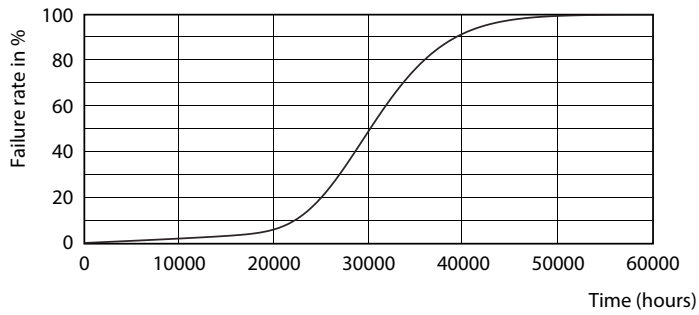

Life Expectancy Diagram - CorePro LEDtube 1200mm 16W840 G5 I APR

Lumen Maintenance Diagram - CorePro LEDtube 1200mm 16W840 G5 I APR