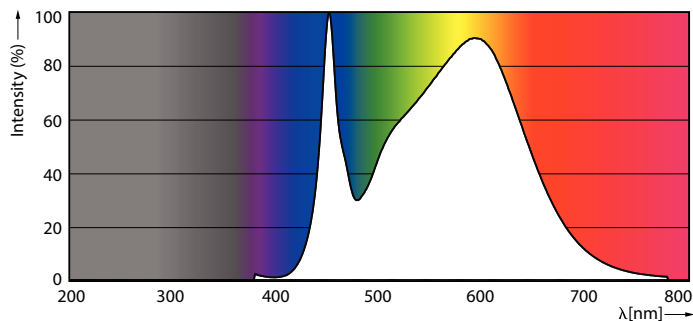

General uniform lighting - CorePro LEDtube 1200mm 16W840 G5 I APR

Spectral Power Distribution Colour - CorePro LEDtube 1200mm 16W840 G5 I APR