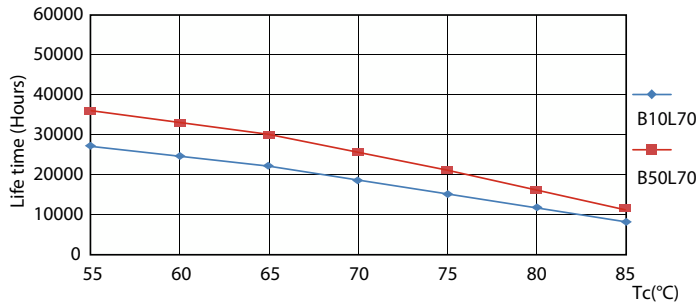

Essential LEDtube

Tuổi thọ

Life Expectancy Diagram - CorePro LEDtube 1200mm 16W840 G5 I APR