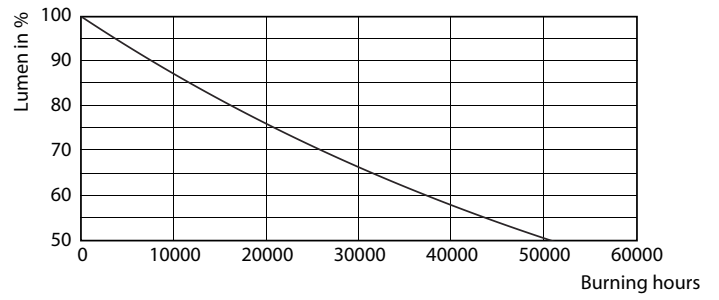

MASTER LEDspot PAR 50W E27 827 25D