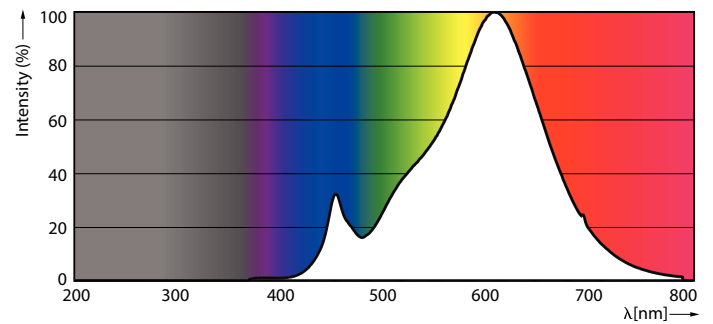

Dữ liệu sản phẩm

Thông tin chung	
Đế dui đèn	E27 [E27]
Tuân thủ tiêu chuẩn RoHS châu Âu	Có
Tuổi thọ danh định (Danh định)	25000 h
Chu kỳ bật/tắt	25000
Loại kỹ thuật	6-50W
Thông số kĩ thuật ánh sáng	
Mã màu	827 [CCT 2700K]
Góc chùm sáng (Danh định)	25 °
Quang thông (Danh định)	520 lm
Cường độ sáng (Danh định)	1500 cd
Ký hiệu màu sắc	Trắng ấm (WW)
Nhiệt độ màu tương quan (Danh định)	2700 K
Quang hiệu (định mức) (Danh định)	86,67 lm/W
Độ đồng nhất màu sắc	<6
Chỉ số hoàn màu (Danh định)	80
LLMF khi kết thúc tuổi thọ danh định (Danh định)	70 %
Thông số vận hành và điện	
Tần số đầu vào	50 đến 60 Hz
Công suất (Danh định)	6 W
Điều khiển bóng đèn (Danh định)	
Dòng điện bóng đèn (Danh định)	32 mA
Công suất tương đương	50 W
Thời gian khởi động (Danh định)	0,5 s
Thời gian khởi động tới 60% ánh sáng (Danh định)	0,5 s
Hệ số công suất (Danh định)	0.85
Điện áp (Danh định)	220-240 V
Nhiệt độ	
Nhiệt độ vỏ tối đa (Danh định)	80 °C
Điều khiển và thay đổi độ sáng	
Có thể điều chỉnh độ sáng	Có
Cơ khí và bộ vỏ	
Hình dạng bóng đèn	PAR20 [PAR 2,5 inch/63mm]
Phê duyệt và Ứng dụng	
Phù hợp với chiếu sáng tạo điểm nhấn	Có
Mức tiêu thụ năng lượng kWh/1000 h	6 kWh
Thông số sản phẩm	
Mã sản phẩm đầy đủ	871869671408900

Bản vẽ kích thước

MAS LEDspot D 6-50W E27 827 PAR20 25D

Product	D	C
MAS LEDspot D 6-50W E27 827 PAR20 25D	64 mm	85 mm

Dữ liệu phân bố ánh sáng

MASTER LEDspot PAR 50W E27 827 25D

MASTER LEDspot PAR 50W E27 827 25D