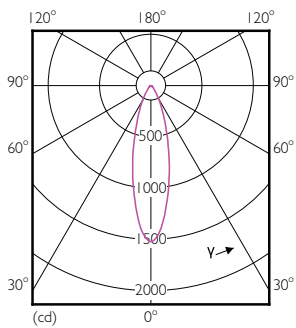

Dữ liệu sản phẩm

Thông tin chung	
Đế dui đèn	E27 [E27]
Tuân thủ tiêu chuẩn RoHS châu Âu	Có
Tuổi thọ danh định (Danh định)	25000 h
Chu kỳ bật/tắt	25000
Loại kỹ thuật	6-50W
Thông số kĩ thuật ánh sáng	
Mã màu	827 [CCT 2700K]
Góc chùm sáng (Danh định)	25 °
Quang thông (Danh định)	520 lm
Cường độ sáng (Danh định)	1500 cd
Ký hiệu màu sắc	Trắng ấm (WW)
Nhiệt độ màu tương quan (Danh định)	2700 K
Quang hiệu (định mức) (Danh định)	86,67 lm/W
Độ đồng nhất màu sắc	<6
Chỉ số hoàn màu (Danh định)	80
LLMF khi kết thúc tuổi thọ danh định (Danh định)	70 %
Thông số vận hành và điện	
Tần số đầu vào	50 đến 60 Hz
Công suất (Danh định)	6 W
Điều khiển bóng đèn (Danh định)	
Dòng điện bóng đèn (Danh định)	32 mA
Công suất tương đương	50 W
Thời gian khởi động (Danh định)	0,5 s
Thời gian khởi động tới 60% ánh sáng (Danh định)	0,5 s
Hệ số công suất (Danh định)	0.85
Điện áp (Danh định)	220-240 V
Nhiệt độ	
Nhiệt độ vỏ tối đa (Danh định)	80 °C
Điều khiển và thay đổi độ sáng	
Có thể điều chỉnh độ sáng	Có
Cơ khí và bộ vỏ	
Hình dạng bóng đèn	PAR20 [PAR 2,5 inch/63mm]
Phê duyệt và Ứng dụng	
Phù hợp với chiếu sáng tạo điểm nhấn	Có
Mức tiêu thụ năng lượng kWh/1000 h	6 kWh
Thông số sản phẩm	
Mã sản phẩm đầy đủ	871869671408900

Bản vẽ kích thước

MAS LEDspot D 6-50W E27 827 PAR20 25D

Product	D	C
MAS LEDspot D 6-50W E27 827 PAR20 25D	64 mm	85 mm

Dữ liệu phân bố ánh sáng

MASTER LEDspot PAR 50W E27 827 25D

MASTER LEDspot PAR 50W E27 827 25D