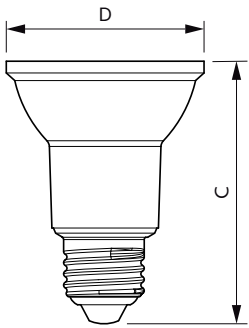

Dữ liệu sản phẩm

Thông tin chung	
Đế dui đèn	E27 [E27]
Tuân thủ tiêu chuẩn RoHS châu Âu	Có
Tuổi thọ danh định (Danh định)	25000 h
Chu kỳ bật/tắt	25000
Loại kỹ thuật	6-50W
Thông số kĩ thuật ánh sáng	
Mã màu	827 [CCT 2700K]
Góc chùm sáng (Danh định)	25 °
Quang thông (Danh định)	520 lm
Cường độ sáng (Danh định)	1500 cd
Ký hiệu màu sắc	Trắng ấm (WW)
Nhiệt độ màu tương quan (Danh định)	2700 K
Quang hiệu (định mức) (Danh định)	86,67 lm/W
Độ đồng nhất màu sắc	<6
Chỉ số hoàn màu (Danh định)	80
LLMF khi kết thúc tuổi thọ danh định (Danh định)	70 %
Thông số vận hành và điện	
Tần số đầu vào	50 đến 60 Hz
Công suất (Danh định)	6 W
Điều khiển bóng đèn (Danh định)	
Dòng điện bóng đèn (Danh định)	32 mA
Công suất tương đương	50 W
Thời gian khởi động (Danh định)	0,5 s
Thời gian khởi động tới 60% ánh sáng (Danh định)	0,5 s
Hệ số công suất (Danh định)	0.85
Điện áp (Danh định)	220-240 V
Nhiệt độ	
Nhiệt độ vỏ tối đa (Danh định)	80 °C
Điều khiển và thay đổi độ sáng	
Có thể điều chỉnh độ sáng	Có
Cơ khí và bộ vỏ	
Hình dạng bóng đèn	PAR20 [PAR 2,5 inch/63mm]
Phê duyệt và Ứng dụng	
Phù hợp với chiếu sáng tạo điểm nhấn	Có
Mức tiêu thụ năng lượng kWh/1000 h	6 kWh
Thông số sản phẩm	
Mã sản phẩm đầy đủ	871869671408900

MASTER LEDspot PAR

Tên sản phẩm khác	MAS LEDspot D 6-50W E27 827 PAR20 25D
EAN/UPC - Sản phẩm	8718696714089
Mã đơn hàng	929001317408
Phần tử - Số lượng trên một bộ	1

Phần tử - Số bộ trên một hộp ngoài	6
Số vật liệu (12 chữ số)	929001317408
Sao chép Trọng lượng tịnh (Bộ)	0,135 kg

Bản vẽ kích thước

MAS LEDspot D 6-50W E27 827 PAR20 25D

Product	D	C
MAS LEDspot D 6-50W E27 827 PAR20 25D	64 mm	85 mm

Dữ liệu phân bố ánh sáng

MASTER LEDspot PAR 50W E27 827 25D

MASTER LEDspot PAR 50W E27 827 25D