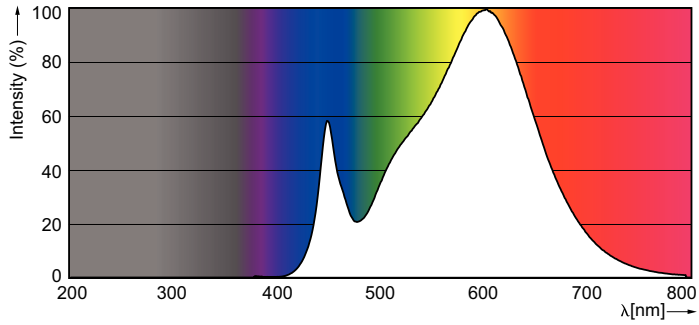

CorePro LED PLC

Dữ liệu phân bố ánh sáng