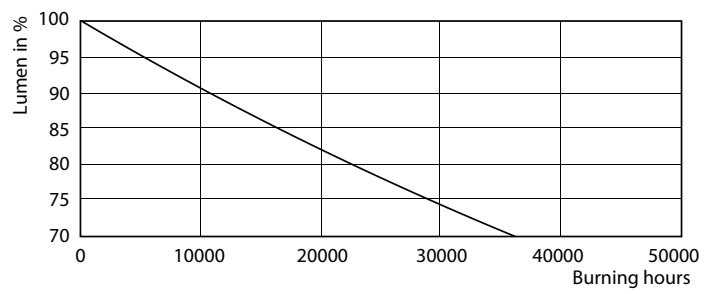

· LƯU Ý: Hiệu quả năng lượng tổng thể và phân phối ánh sáng của hệ thống sử dụng loại đèn này tùy thuộc vào thiết kế lắp đặt.

Bản vẽ kích thước

LEDtube PLC 9W G24q-3/830 4P

Product	D1	D2	A1	A2	A3
CorePro LED PLC CorePro LED PLC 9W 830 4P G24q-3	24,3 mm	28,4 mm	128,8 mm	148 mm	163,6 mm

Dữ liệu phân bố ánh sáng

LEDtube PLC 100mm 9W G24Q-3 830 950lm

CorePro LED PLC

Dữ liệu phân bố ánh sáng

Tuổi thọ

LEDtube PLC 100mm 9W G24Q-3 830 950lm

LEDtube PLC 100mm 9W G24Q-3 830 950lm

LEDtube PLC 100mm 9W G24Q-3 830 950lm