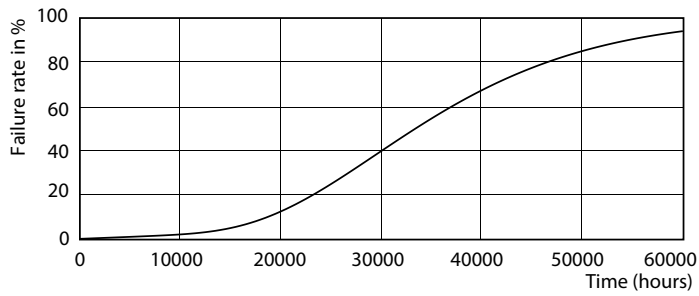

CorePro LED PLC

Dữ liệu phân bố ánh sáng

Tuổi thọ

LEDtube PLC 100mm 9W G24Q-3 830 950lm

LEDtube PLC 100mm 9W G24Q-3 830 950lm