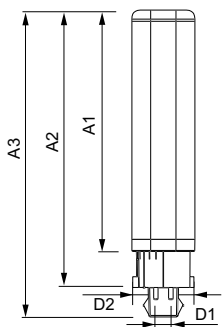

Điều khiển và thay đổi độ sáng	
Có thể điều chỉnh độ sáng	Không

Cơ khí và bộ vỏ	
Chiều dài sản phẩm	200 mm

Phê duyệt và Ứng dụng	
Nhân tiết kiệm năng lượng (EEL)	A+
Sản phẩm tiết kiệm năng lượng	Có

CorePro LED PLC

· LƯU Ý: Hiệu quả năng lượng tổng thể và phân phối ánh sáng của hệ thống sử dụng loại đèn này tùy thuộc vào thiết kế lắp đặt.

Bản vẽ kích thước

LEDtube PLC 9W G24q-3/830 4P

Product	D1	D2	A1	A2	A3
CorePro LED PLC CorePro LED PLC 9W 830 4P G24q-3	24,3 mm	28,4 mm	128,8 mm	148 mm	163,6 mm