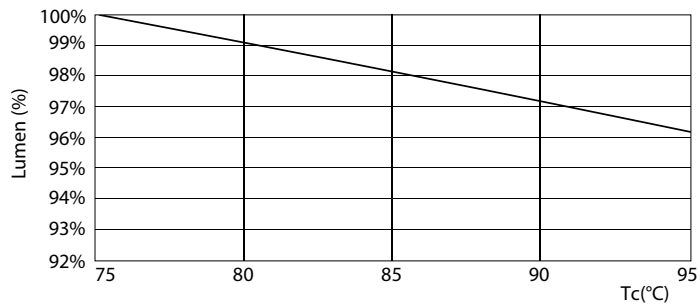

CorePro LED PLC

Tuổi thọ

LEDtube PLC 100mm 9W G24Q-3 830 950lm