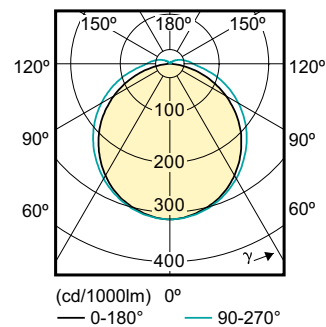

LEDtube PLC 100mm 9W G24Q-3 830 950lm