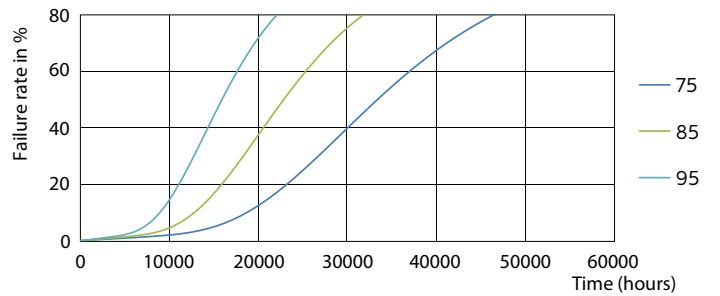

CorePro LED PLC

Dữ liệu phân bố ánh sáng

Tuổi thọ

LEDtube PLC 100mm 9W G24Q-3 830 950lm

LEDtube PLC 100mm 9W G24Q-3 830 950lm