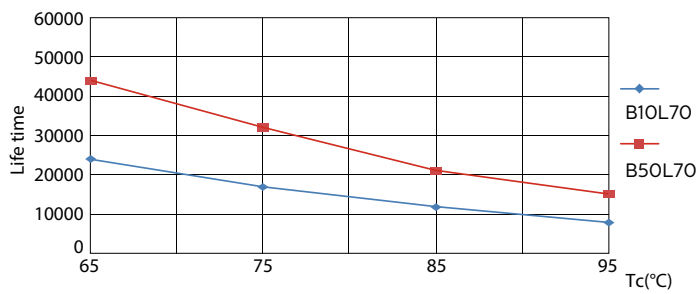

· LƯU Ý: Hiệu quả năng lượng tổng thể và phân phối ánh sáng của hệ thống sử dụng loại đèn này tùy thuộc vào thiết kế lắp đặt.

Bản vẽ kích thước

LEDtube PLC 9W G24q-3/830 4P

Product	D1	D2	A1	A2	A3
CorePro LED PLC CorePro LED PLC 9W 830 4P G24q-3	24,3 mm	28,4 mm	128,8 mm	148 mm	163,6 mm

Dữ liệu phân bố ánh sáng

LEDtube PLC 100mm 9W G24Q-3 830 950lm

CorePro LED PLC

Dữ liệu phân bố ánh sáng

Tuổi thọ

LEDtube PLC 100mm 9W G24Q-3 830 950lm

LEDtube PLC 100mm 9W G24Q-3 830 950lm

LEDtube PLC 100mm 9W G24Q-3 830 950lm