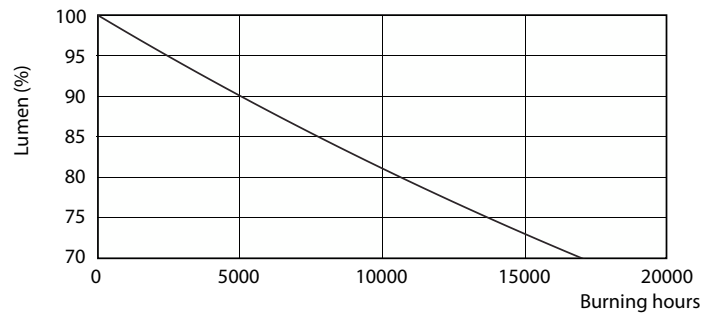

Lumen Maintenance Diagram - LEDtube 600mm 8W 765 T8 AP I G

Life Expectancy Diagram - LEDtube 600mm 8W 765 T8 AP I G