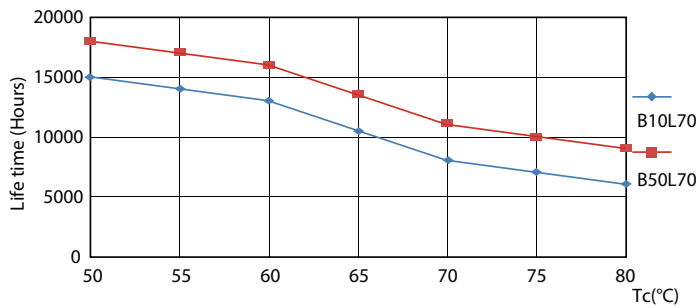

Life Expectancy Diagram - LEDtube 600mm 8W 765 T8 AP I G