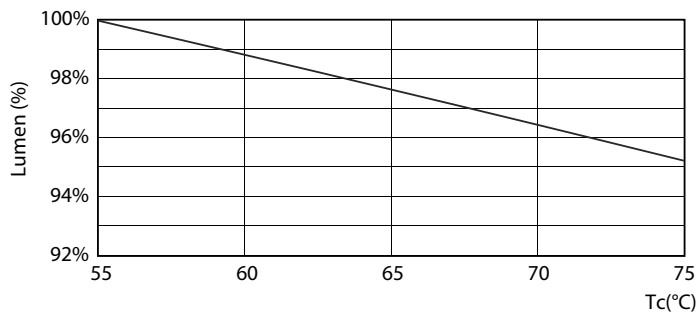

Lumen Maintenance Diagram - LEDtube 600mm 8W 765 T8 AP I G