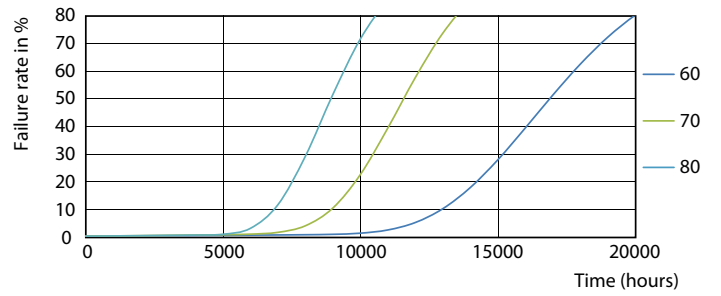

Dữ liệu sản phẩm

Thông tin chung		Hệ số công suất (Phân số)	
Lighting Technology	LED		0.5
Chu kỳ bật/tắt	50.000	Điện áp (Danh định)	220–240 V
Tuổi thọ định danh	15.000 h	Nhiệt độ	
Dui-Đế	G13 [Medium Bi-Pin Fluorescent]	Dây nhiệt độ màu ánh sáng	-20°C đến 45°C
Thông số kĩ thuật ánh sáng		Nhiệt độ vỏ tối đa (Danh định)	60 °C
Màu màu	765 [CCT of 6500K]	Điều khiển và thay đổi độ sáng	
Góc chùm sáng (Danh định)	240 °	Có thể điều chỉnh độ sáng	Không
Quang thông	800 lm	Cơ khí và bộ vỏ	
Ký hiệu màu sắc	Ánh sáng ban ngày mát	Hình dạng bóng đèn	Đèn tuýp, hai đầu
Nhiệt độ màu tương ứng (Nom)	6500 K	Phê duyệt và Ứng dụng	
Hiệu quả phát sáng (định mức) (Nom)	100,00 lm/W	Sản phẩm tiết kiệm năng lượng	Có
Độ đồng nhất màu sắc	<7	Phù hợp với chiếu sáng tạo điểm nhấn	Không
Chỉ số hoàn màu (CRI)	73	Dấu phê duyệt	Tuân thủ RoHS Chứng chỉ KEMA Keur
LLMF khi kết thúc tuổi thọ danh định (Danh định)	70 %	Mức tiêu thụ năng lượng kWh/1000 h	8 kWh
Thông số vận hành và điện		Tuân thủ RoHS	Có
Tần số dòng	50 to 60 Hz	Thông số sản phẩm	
Tần số đầu vào	50 đến 60 Hz	Full EOC	871869664605200
Mức tiêu thụ điện	8 W	Tên sản phẩm khác	LEDtube 600mm 8W 765 T8 AP I G
Thời gian khởi động (Danh định)	0,5 s		
Thời gian khởi động đạt đến 60% độ sáng	0.5 s		

Bản vẽ kích thước

Product	D1	D2	A1	A2	A3	C	D
LEDtube 600mm	25,68	28 mm	588,5	595,5	602,5	602,5	27,8
8W 765 T8 AP I G	mm		mm	mm	mm	mm	mm

Dữ liệu phân bố ánh sáng

General uniform lighting - LEDtube 600mm 8W 765 T8 AP I G

Light Distribution Diagram - LEDtube 600mm 8W 765 T8 AP I G

Spectral Power Distribution Colour - LEDtube 600mm 8W 765 T8 AP I G

Essential LEDtube

Tuổi thọ

Life Expectancy Diagram - LEDtube 600mm 8W 765 T8 AP I G