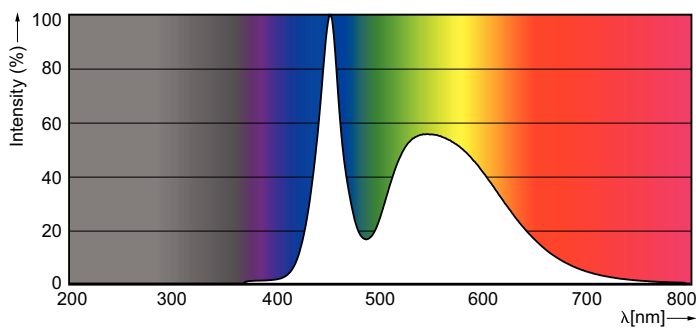

Spectral Power Distribution Colour - LEDtube 600mm 8W 765 T8 AP I G