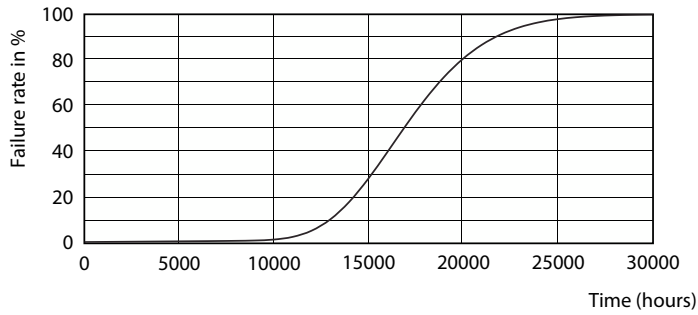

Essential LEDtube

Tuổi thọ

Life Expectancy Diagram - LEDtube 600mm 8W 765 T8 AP I G