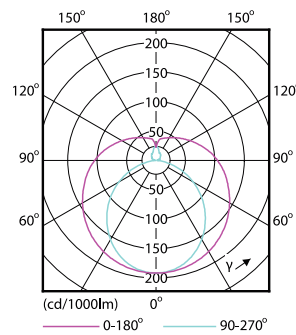

Light Distribution Diagram - LEDtube 600mm 8W 765 T8 AP I G