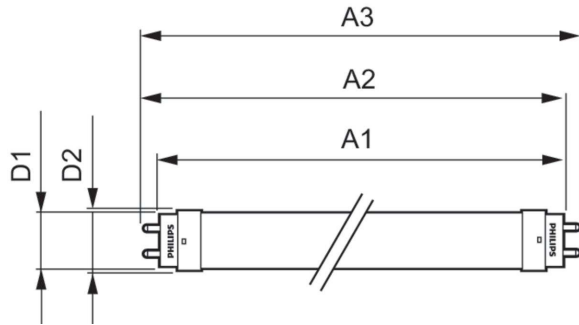

Essential LEDtube

Mã đơn hàng	929001184838
Phần tử - Số lượng trên một bộ	1
Phần tử - Số bộ trên một hộp ngoài	20
Mã sản phẩm (12NC)	929001184838

Tên sản phẩm đầy đủ	LEDtube 600mm 8W 765 T8 AP I G
EAN/UPC - Trường hợp	8718696646069

Bản vẽ kích thước

Product	D1	D2	A1	A2	A3	C	D
LEDtube 600mm	25,68	28 mm	588,5	595,5	602,5	602,5	27,8
8W 765 T8 AP I G	mm		mm	mm	mm	mm	mm

Dữ liệu phân bố ánh sáng