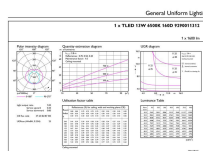

©2013 Philips Lighting B.V. Page 1/1

General uniform lighting - MASTER LEDtube 1200mm 13W865 G5 I