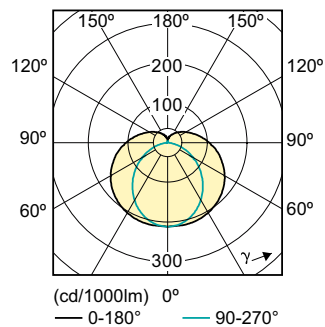

Essential LED tubes T5 Mains

Phù hợp với chiếu sáng tạo điểm nhấn	Không
Dấu phê duyệt	Tuân thủ RoHS Chứng chỉ KEMA Keur Dấu CE
Mức tiêu thụ năng lượng kWh/1000 h	15 kWh
Dữ liệu sản phẩm	
Mã sản phẩm đầy đủ	694793910875600
Tên sản phẩm khác	MASTER LEDtube 1200mm 13W865 G5 I
Mã đơn hàng	929001131210

Phần tử - Số lượng trên một bộ	1
Phần tử - Số bộ trên một hộp ngoài	20
Số vật liệu (12NC)	929001131210
Tên sản phẩm đầy đủ	MASTER LEDtube 1200mm 13W865 G5 I
EAN/UPC - Vô	6947939108763
EAN/UPC - Product/Case	6947939108756

Bản vẽ kích thước

A3

Product	D1	D2	A1	A2	A3
MASTER LEDtube 1200mm 13W865 G5 I	15,8 mm	21,0 mm	1.148,0 mm	1.155,0 mm	1.162,0 mm

Dữ liệu phân bố ánh sáng

Light Distribution Diagram - MASTER LEDtube 1200mm 13W865 G5 I

©2013 Philips Lighting B.V. Page 1/1

General uniform lighting - MASTER LEDtube 1200mm 13W865 G5 I