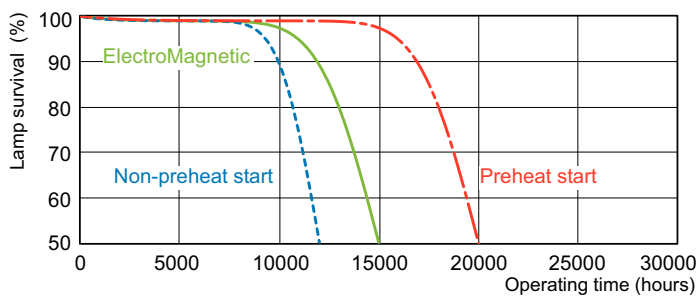

Tuổi thọ

LDLE_TL-D8G_0001-Life expectancy diagram