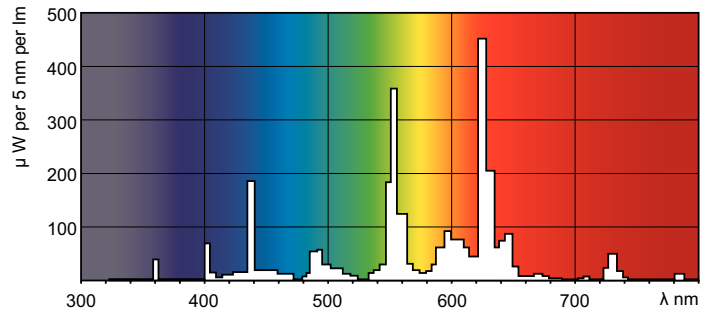

LDPB_TL-D8G_830-Spectral power distribution B/W

LDPO_TL-D8G_830-Spectral power distribution Colour