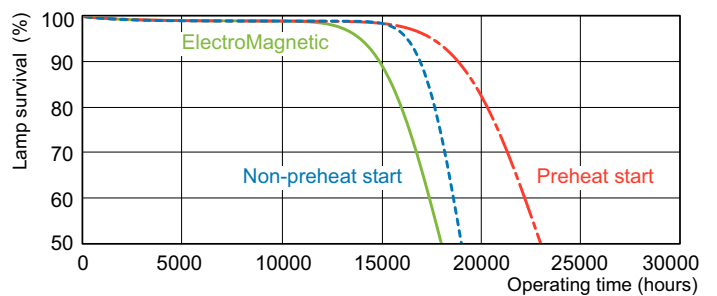

LDLE_TL-D8G_0002-Life expectancy diagram