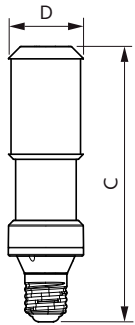

Ứng dụng

- Địa điểm công cộng tại đô thị - đường phố, công viên, quảng trường
- Đường công cộng/sân bãi - đường phố, sân bãi

TrueForce LED Public (Đường xá – SON)

Phiên bản

Bản vẽ kích thước

Product	D	C
TrueForce LED Road 84-55W E40 730	71 mm	262 mm
TrueForce LED Road 120-68W E40 740	71 mm	262 mm
TrueForce LED Road 112-68W E40 730	71 mm	262 mm
TrueForce LED Road 90-55W E40 740	71 mm	262 mm
TrueForce LED Road 55W E40 740 MV	71 mm	262 mm
TrueForce LED Road 55W E40 765 MV	71 mm	262 mm
TrueForce LED Road 55W E40 730 MV	71 mm	262 mm