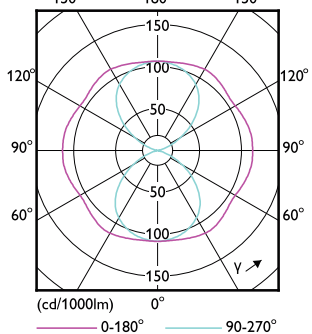

Order Code	Full Product Name	Mã màu	Nhiệt độ màu tương quan (Danh định)	Quang thông (Danh định)
929002007402	TrueForce LED Road 84-55W E40 730	730	3000 K	8400 lm
929002007502	TrueForce LED Road 90-55W E40 740	740	4000 K	9000 lm
929002068708	TrueForce LED Road 55W E40 740 MV	740	4000 K	9000 lm
929002068808	TrueForce LED Road 55W E40 765 MV	765	6500 K	9000 lm
929002221608	TrueForce LED Road 55W E40 730 MV	730	3000 K	8400 lm

Order Code	Full Product Name	Mã màu	Nhiệt độ màu tương quan (Danh định)	Quang thông (Danh định)
929002007602	TrueForce LED Road 112-68W E40 730	730	3000 K	11200 lm
929002007702	TrueForce LED Road 120-68W E40 740	740	4000 K	12000 lm
929002068508	TrueForce LED Road 35W E27 740 MV	740	4000 K	6000 lm
929002068608	TrueForce LED Road 35W E27 765 MV	765	6500 K	6000 lm
929002221708	TrueForce LED Road 35W E27 730 MV	730	3000 K	5500 lm

Nhiệt độ

Order Code	Full Product Name	Nhiệt độ vỏ tối đa (Danh định)
929002007402	TrueForce LED Road 84-55W E40 730	97 °C
929002007502	TrueForce LED Road 90-55W E40 740	97 °C
929002068708	TrueForce LED Road 55W E40 740 MV	97 °C
929002068808	TrueForce LED Road 55W E40 765 MV	97 °C
929002221608	TrueForce LED Road 55W E40 730 MV	97 °C
929002007602	TrueForce LED Road 112-68W E40 730	103 °C
929002007702	TrueForce LED Road 120-68W E40 740	103 °C
929002068508	TrueForce LED Road 35W E27 740 MV	95 °C
929002068608	TrueForce LED Road 35W E27 765 MV	95 °C
929002221708	TrueForce LED Road 35W E27 730 MV	95 °C