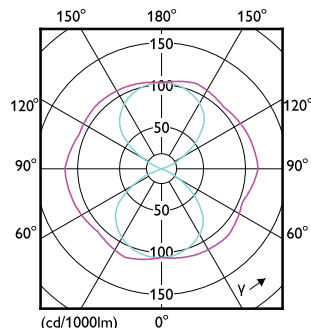

Order Code	Full Product Name	Mã màu	Nhiệt độ màu tương quan (Danh định)	Quang thông (Danh định)
929002007402	TrueForce LED Road 84-55W E40 730	730	3000 K	8400 lm
929002007502	TrueForce LED Road 90-55W E40 740	740	4000 K	9000 lm
929002068708	TrueForce LED Road 55W E40 740 MV	740	4000 K	9000 lm
929002068808	TrueForce LED Road 55W E40 765 MV	765	6500 K	9000 lm
929002221608	TrueForce LED Road 55W E40 730 MV	730	3000 K	8400 lm

Order Code	Full Product Name	Mã màu	Nhiệt độ màu tương quan (Danh định)	Quang thông (Danh định)
929002007602	TrueForce LED Road 112-68W E40 730	730	3000 K	11200 lm
929002007702	TrueForce LED Road 120-68W E40 740	740	4000 K	12000 lm
929002068508	TrueForce LED Road 35W E27 740 MV	740	4000 K	6000 lm
929002068608	TrueForce LED Road 35W E27 765 MV	765	6500 K	6000 lm
929002221708	TrueForce LED Road 35W E27 730 MV	730	3000 K	5500 lm

Nhiệt độ

Order Code	Full Product Name	Nhiệt độ vỏ tối đa (Danh định)
929002007402	TrueForce LED Road 84-55W E40 730	97 °C
929002007502	TrueForce LED Road 90-55W E40 740	97 °C
929002068708	TrueForce LED Road 55W E40 740 MV	97 °C
929002068808	TrueForce LED Road 55W E40 765 MV	97 °C
929002221608	TrueForce LED Road 55W E40 730 MV	97 °C
929002007602	TrueForce LED Road 112-68W E40 730	103 °C
929002007702	TrueForce LED Road 120-68W E40 740	103 °C
929002068508	TrueForce LED Road 35W E27 740 MV	95 °C
929002068608	TrueForce LED Road 35W E27 765 MV	95 °C
929002221708	TrueForce LED Road 35W E27 730 MV	95 °C