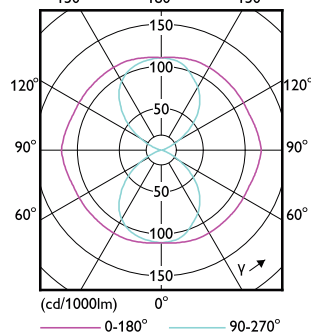

Order Code	Full Product Name	Mã màu	Nhiệt độ màu tương quan (Danh định)	Quang thông (Danh định)
929002007402	TrueForce LED Road 84-55W E40 730	730	3000 K	8400 lm
929002007502	TrueForce LED Road 90-55W E40 740	740	4000 K	9000 lm
929002068708	TrueForce LED Road 55W E40 740 MV	740	4000 K	9000 lm
929002068808	TrueForce LED Road 55W E40 765 MV	765	6500 K	9000 lm
929002221608	TrueForce LED Road 55W E40 730 MV	730	3000 K	8400 lm

Order Code	Full Product Name	Mã màu	Nhiệt độ màu tương quan (Danh định)	Quang thông (Danh định)
929002007602	TrueForce LED Road 112-68W E40 730	730	3000 K	11200 lm
929002007702	TrueForce LED Road 120-68W E40 740	740	4000 K	12000 lm
929002068508	TrueForce LED Road 35W E27 740 MV	740	4000 K	6000 lm
929002068608	TrueForce LED Road 35W E27 765 MV	765	6500 K	6000 lm
929002221708	TrueForce LED Road 35W E27 730 MV	730	3000 K	5500 lm

Nhiệt độ

Order Code	Full Product Name	Nhiệt độ vỏ tối đa (Danh định)
929002007402	TrueForce LED Road 84-55W E40 730	97 °C
929002007502	TrueForce LED Road 90-55W E40 740	97 °C
929002068708	TrueForce LED Road 55W E40 740 MV	97 °C
929002068808	TrueForce LED Road 55W E40 765 MV	97 °C
929002221608	TrueForce LED Road 55W E40 730 MV	97 °C
929002007602	TrueForce LED Road 112-68W E40 730	103 °C
929002007702	TrueForce LED Road 120-68W E40 740	103 °C
929002068508	TrueForce LED Road 35W E27 740 MV	95 °C
929002068608	TrueForce LED Road 35W E27 765 MV	95 °C
929002221708	TrueForce LED Road 35W E27 730 MV	95 °C