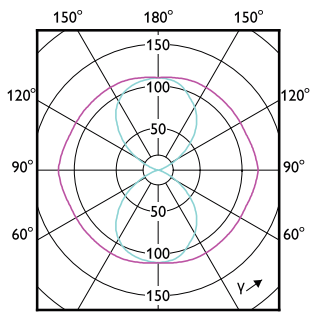

Order Code	Full Product Name	Mã màu	Nhiệt độ màu tương quan (Danh định)	Quang thông (Danh định)
929002007402	TrueForce LED Road 84-55W E40 730	730	3000 K	8400 lm
929002007502	TrueForce LED Road 90-55W E40 740	740	4000 K	9000 lm
929002068708	TrueForce LED Road 55W E40 740 MV	740	4000 K	9000 lm
929002068808	TrueForce LED Road 55W E40 765 MV	765	6500 K	9000 lm
929002221608	TrueForce LED Road 55W E40 730 MV	730	3000 K	8400 lm

Order Code	Full Product Name	Mã màu	Nhiệt độ màu tương quan (Danh định)	Quang thông (Danh định)
929002007602	TrueForce LED Road 112-68W E40 730	730	3000 K	11200 lm
929002007702	TrueForce LED Road 120-68W E40 740	740	4000 K	12000 lm
929002068508	TrueForce LED Road 35W E27 740 MV	740	4000 K	6000 lm
929002068608	TrueForce LED Road 35W E27 765 MV	765	6500 K	6000 lm
929002221708	TrueForce LED Road 35W E27 730 MV	730	3000 K	5500 lm

Nhiệt độ

Order Code	Full Product Name	Nhiệt độ vỏ tối đa (Danh định)
929002007402	TrueForce LED Road 84-55W E40 730	97 °C
929002007502	TrueForce LED Road 90-55W E40 740	97 °C
929002068708	TrueForce LED Road 55W E40 740 MV	97 °C
929002068808	TrueForce LED Road 55W E40 765 MV	97 °C
929002221608	TrueForce LED Road 55W E40 730 MV	97 °C
929002007602	TrueForce LED Road 112-68W E40 730	103 °C
929002007702	TrueForce LED Road 120-68W E40 740	103 °C
929002068508	TrueForce LED Road 35W E27 740 MV	95 °C
929002068608	TrueForce LED Road 35W E27 765 MV	95 °C
929002221708	TrueForce LED Road 35W E27 730 MV	95 °C