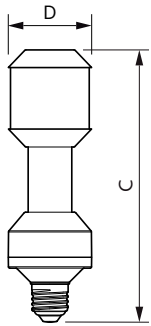

Ứng dụng

- Địa điểm công cộng tại đô thị - đường phố, công viên, quảng trường
- Đường công cộng/sân bãi - đường phố, sân bãi

TrueForce LED Public (Đường xá – SON)

Phiên bản

Bản vẽ kích thước

Product	D	C
TrueForce LED Road 84-55W E40 730	71 mm	262 mm
TrueForce LED Road 120-68W E40 740	71 mm	262 mm
TrueForce LED Road 112-68W E40 730	71 mm	262 mm
TrueForce LED Road 90-55W E40 740	71 mm	262 mm
TrueForce LED Road 55W E40 740 MV	71 mm	262 mm
TrueForce LED Road 55W E40 765 MV	71 mm	262 mm
TrueForce LED Road 55W E40 730 MV	71 mm	262 mm