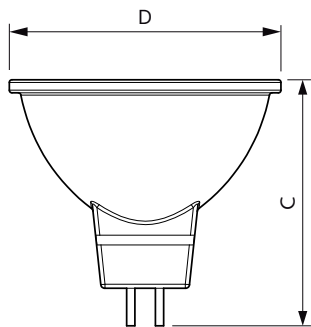

Ứng dụng

- Khách sạn, nhà hàng, quán bar, quán cà phê, cửa hiệu
- Sân, hành lang, cầu thang, phòng vệ sinh, quầy tiếp tân

Đèn Essential LEDspot MR16

Phiên bản

Bản vẽ kích thước

Product	D	C
Essential LED 5-50W 6500K MR16 24D	50 mm	46 mm
Essential LED 5-50W 2700K MR16 24D	50 mm	46 mm