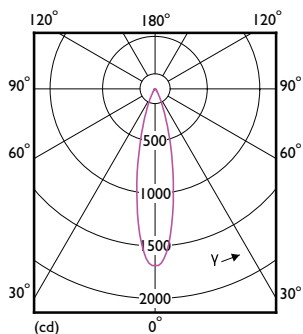

Đèn Essential LEDspot MR16

Phê duyệt và Ứng dụng

Tiêu thụ năng lượng kWh/1000 h - kWh

Điều khiển và thay đổi độ sáng

Tính năng làm mờ Không

Thông số vận hành và điện

Tần số đầu vào - Hz

Điện áp (Danh định) 12 V

Công suất tương đương 50 W

Công suất (Danh định) 5 W

Thời gian khởi động (Danh định) 0,5 s

Thông tin chung

Đầu đèn-Đế đèn GU5.3

Tuổi thọ danh định (Danh định) 15000 h

Chu kỳ bật tắt 50000X

Thông số kĩ thuật ánh sáng

Góc chùm sáng (Danh định) 24 °

Chỉ số Hoàn Màu (Danh định) 80

Quang thông tại cuối thời hạn sử dụng danh định (Danh định) 70 %

Cường độ sáng (Danh định) 1700 cd

Cơ khí và bộ vỏ

Hình dạng bóng đèn MR16

Nhiệt độ

Nhiệt độ vỏ tối đa (Danh định) 76 °C

Thông số kĩ thuật ánh sáng

Order Code	Full Product Name	Mã màu	Nhiệt độ màu tương quan (Danh định)	Quang thông (Danh định)
929001240108	Essential LED 5-50W 2700K MR16 24D	827	2700 K	400 lm
929001240208	Essential LED 5-50W 6500K MR16 24D	865	6500 K	435 lm