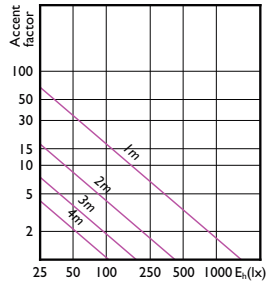

Công suất tương đương 50 W

Công suất (Danh định) 5 W

Thời gian khởi động (Danh định) 0,5 s

Thông tin chung

Đầu đèn-Đế đèn GU5.3

Tuổi thọ danh định (Danh định) 15000 h

Chu kỳ bật tắt 50000X

Thông số kĩ thuật ánh sáng

Góc chùm sáng (Danh định) 24 °

Chỉ số Hoàn Màu (Danh định) 80

Quang thông tại cuối thời hạn sử dụng danh định (Danh định) 70 %

Cường độ sáng (Danh định) 1700 cd

Cơ khí và bộ vỏ

Hình dạng bóng đèn MR16

Nhiệt độ

Nhiệt độ vỏ tối đa (Danh định) 76 °C

Thông số kĩ thuật ánh sáng

Order Code	Full Product Name	Mã màu	Nhiệt độ màu tương quan (Danh định)	Quang thông (Danh định)
929001240108	Essential LED 5-50W 2700K MR16 24D	827	2700 K	400 lm
929001240208	Essential LED 5-50W 6500K MR16 24D	865	6500 K	435 lm

Đèn Essential LEDspot MR16

Sơ đồ chiếu sáng tạo điểm nhấn

Accent Diagram

Accent Diagram

Sơ đồ chùm tia

Beam Diagram

Beam Diagram