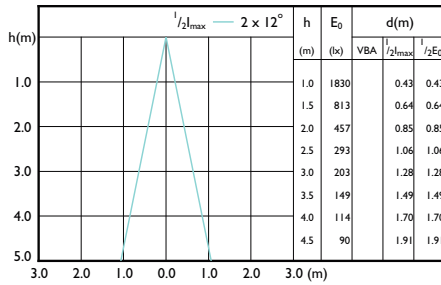

Đèn Essential LEDspot MR16

Sơ đồ chiếu sáng tạo điểm nhấn

Accent Diagram

Accent Diagram

Sơ đồ chùm tia

Beam Diagram

Beam Diagram