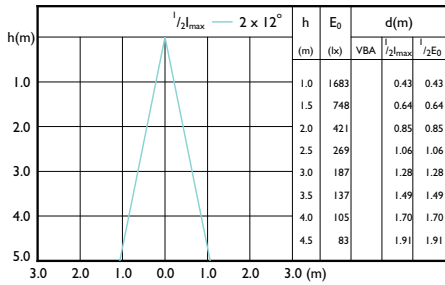

Đèn Essential LEDspot MR16

Sơ đồ chiếu sáng tạo điểm nhấn

Accent Diagram

Accent Diagram

Sơ đồ chùm tia

Beam Diagram

Beam Diagram