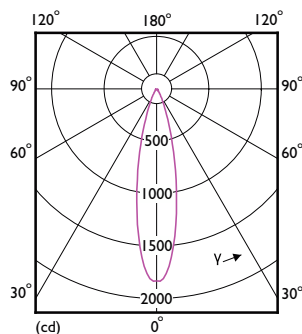

Đèn Essential LEDspot MR16

Phê duyệt và Ứng dụng

Tiêu thụ năng lượng kWh/1000 h - kWh

Điều khiển và thay đổi độ sáng

Tính năng làm mờ Không

Thông số vận hành và điện

Tần số đầu vào - Hz

Điện áp (Danh định) 12 V

Công suất tương đương 50 W

Công suất (Danh định) 5 W

Thời gian khởi động (Danh định) 0,5 s

Thông tin chung

Đầu đèn-Đế đèn GU5.3

Tuổi thọ danh định (Danh định) 15000 h

Chu kỳ bật tắt 50000X

Thông số kĩ thuật ánh sáng

Góc chùm sáng (Danh định) 24 °

Chỉ số Hoàn Màu (Danh định) 80

Quang thông tại cuối thời hạn sử dụng danh định (Danh định) 70 %

Cường độ sáng (Danh định) 1700 cd

Cơ khí và bộ vỏ

Hình dạng bóng đèn MR16

Nhiệt độ

Nhiệt độ vỏ tối đa (Danh định) 76 °C

Thông số kĩ thuật ánh sáng

Order Code	Full Product Name	Mã màu	Nhiệt độ màu tương quan (Danh định)	Quang thông (Danh định)
929001240108	Essential LED 5-50W 2700K MR16 24D	827	2700 K	400 lm
929001240208	Essential LED 5-50W 6500K MR16 24D	865	6500 K	435 lm