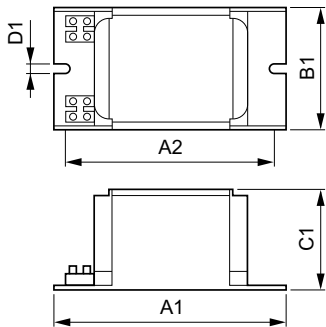

Chấn lưu HID Cơ bản song song tiết kiệm điện cho bóng đèn SON/CDM/MH

Phiên bản

Bản vẽ kích thước

Product	D1	C1	A1	A2	B1
BSNE 70L 300I TS	6,3 mm	82 mm	165,0 mm	144 mm	96,0 mm