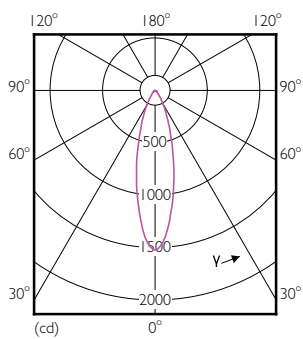

## Bản vẽ kích thước

Product	D	C
MAS LEDspot D 6-50W E27 827 PAR20 25D	64 mm	85 mm