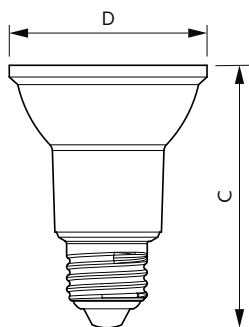

## Bản vẽ kích thước

Product	D	C
MAS LEDspot D 6-50W E27 827 PAR20 25D	64 mm	85 mm