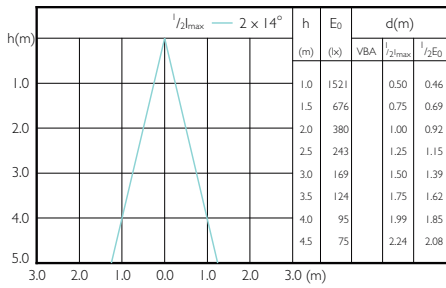

MASTER LEDspot PAR

Sơ đồ chùm tia

MASTER LEDspot PAR 50W E27 827 25D