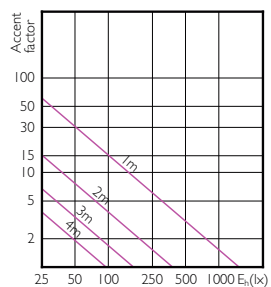

MASTER LEDspot PAR 50W E27 827 25D