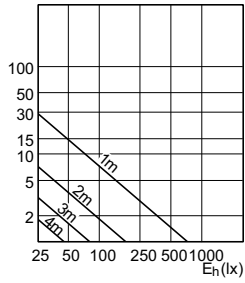

Classic LEDspotMV

Sơ đồ chiếu sáng tạo điểm nhấn

LED Lamps, CorePro LEDspotMV 4.6-50W GU10 PAR16 827 355lm 36D