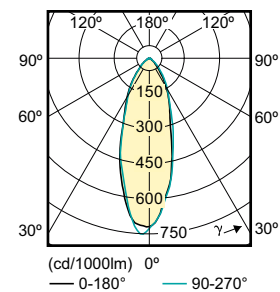

Classic LEDspotMV

Phê duyệt và Ứng dụng

Tiêu thụ năng lượng kWh/1000 h 5 kWh

Điều khiển và thay đổi độ sáng

Tính năng làm mờ Không

Thông số vận hành và điện

Tần số đầu vào 50 đến 60 Hz

Điện áp (Danh định) 220-240 V

Công suất tương đương 50 W

Công suất (Danh định) 4,6 W

Thời gian khởi động (Danh định) 0,5 s

Thông tin chung

Đầu đèn-Đế đèn GU10

Tuổi thọ danh định (Danh định) 15000 h

Chu kỳ bật tắt 50000X

Thông số kĩ thuật ánh sáng

Góc chùm sáng (Danh định) 36 °

Chỉ số Hoàn Màu (Danh định) 80

Quang thông tại cuối thời hạn sử dụng danh định (Danh định) 70 %

Cơ khí và bộ vỏ

Hình dạng bóng đèn PAR16

Thông số kĩ thuật ánh sáng

Order Code	Full Product Name	Mã màu	Nhiệt độ màu tương quan (Danh định)	Quang thông (Danh định)	Cường độ sáng (Danh định)
929001215208	Essential LED 4.6-50W GU10 827 36D	827	2700 K	395 lm	700 cd
929001218108	Essential LED 4.6-50W GU10 830 36D	830	3000 K	410 lm	740 cd

Nhiệt độ

Order Code	Full Product Name	Nhiệt độ vỏ tối đa (Danh định)
929001215208	Essential LED 4.6-50W GU10 827 36D	78 °C
929001218108	Essential LED 4.6-50W GU10 830 36D	85 °C