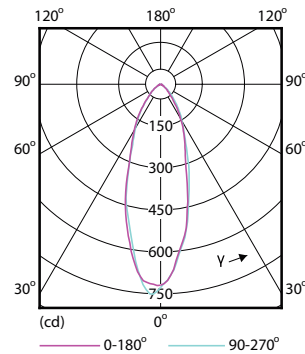

Classic LEDspotMV

Phê duyệt và Ứng dụng

Tiêu thụ năng lượng kWh/1000 h 5 kWh

Điều khiển và thay đổi độ sáng

Tính năng làm mờ Không

Thông số vận hành và điện

Tần số đầu vào 50 đến 60 Hz

Điện áp (Danh định) 220-240 V

Công suất tương đương 50 W

Công suất (Danh định) 4,6 W

Thời gian khởi động (Danh định) 0,5 s

Thông tin chung

Đầu đèn-Đế đèn GU10

Tuổi thọ danh định (Danh định) 15000 h

Chu kỳ bật tắt 50000X

Thông số kĩ thuật ánh sáng

Góc chùm sáng (Danh định) 36 °

Chỉ số Hoàn Màu (Danh định) 80

Quang thông tại cuối thời hạn sử dụng danh định (Danh định) 70 %

Cơ khí và bộ vỏ

Hình dạng bóng đèn PAR16

Thông số kĩ thuật ánh sáng

Order Code	Full Product Name	Mã màu	Nhiệt độ màu tương quan (Danh định)	Quang thông (Danh định)	Cường độ sáng (Danh định)
929001215208	Essential LED 4.6-50W GU10 827 36D	827	2700 K	395 lm	700 cd
929001218108	Essential LED 4.6-50W GU10 830 36D	830	3000 K	410 lm	740 cd

Nhiệt độ

Order Code	Full Product Name	Nhiệt độ vỏ tối đa (Danh định)
929001215208	Essential LED 4.6-50W GU10 827 36D	78 °C
929001218108	Essential LED 4.6-50W GU10 830 36D	85 °C