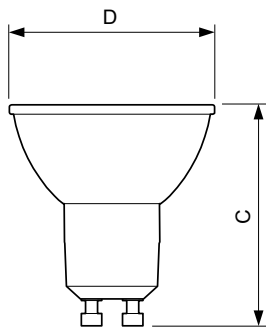

Classic LEDspotMV

Phiên bản

Bản vẽ kích thước

Product	D	C
Essential LED 4.6-50W GU10 830 36D	50 mm	54 mm
Essential LED 4.6-50W GU10 827 36D	50 mm	54 mm

Classic LEDspotMV

Phê duyệt và Ứng dụng

Tiêu thụ năng lượng kWh/1000 h 5 kWh