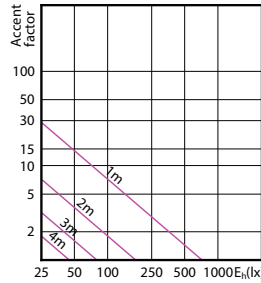

CorePro LEDspotMV 50W GU10 830 36D CLA