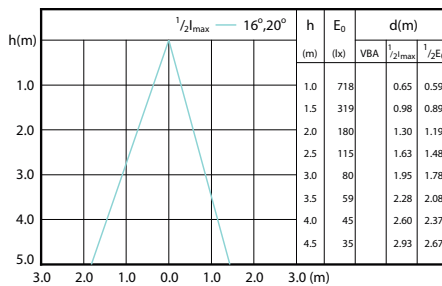

Classic LEDspotMV

Phiên bản

Bản vẽ kích thước

Product	D	C
Essential LED 4.6-50W GU10 830 36D	50 mm	54 mm
Essential LED 4.6-50W GU10 827 36D	50 mm	54 mm

Classic LEDspotMV

Phê duyệt và Ứng dụng

Tiêu thụ năng lượng kWh/1000 h 5 kWh

Thông tin chung

Đầu đèn-Đế đèn GU10

Tuổi thọ danh định (Danh định) 15000 h

Chu kỳ bật tắt 50000X

Thông số kĩ thuật ánh sáng

Góc chùm sáng (Danh định) 36 °

Chỉ số Hoàn Màu (Danh định) 80

Quang thông tại cuối thời hạn sử dụng danh định (Danh định) 70 %

LED Lamps, CorePro LEDspotMV 4.6-50W GU10 PAR16 827 355lm 36D

CorePro LEDspotMV 50W GU10 830 36D CLA

Sơ đồ chùm tia

LED Lamps, CorePro LEDspotMV 4.6-50W GU10 PAR16 827 355lm 36D

CorePro LEDspotMV 50W GU10 830 36D CLA