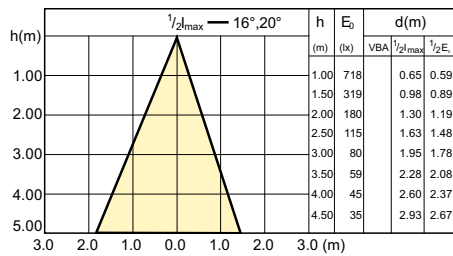

Sơ đồ chùm tia

LED Lamps, CorePro LEDspotMV 4.6-50W GU10 PAR16 827 355lm 36D