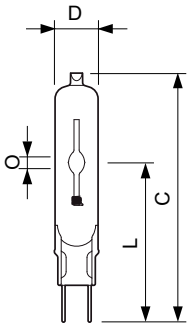

Bản vẽ kích thước

Product	D (max)	D	O	L (min)	L (max)	L	C (max)
MASTERColour CDM-TC Elite 20W/830 G8.5	15 mm	0,55 in	4 mm	51 mm	53 mm	52 mm	85 mm
1CT/12							

Sơ đồ hoàn màu

MASTERColour CDM-TC Elite

© 2022 Signify Holding Mọi quyền được bảo lưu. Signify không đưa ra bất kỳ tuyên bố hay bảo đảm nào về tính chính xác hay đầy đủ của thông tin nêu trong này và sẽ không chịu trách nhiệm pháp lý đối với bất kỳ hành động nào dựa vào những thông tin đó. Thông tin được trình bày trong tài liệu này không phải là sự chào mời bán hàng và không cấu thành một phần của bất kỳ báo giá hay hợp đồng nào, trừ khi được Signify đồng ý. Tất cả các thương hiệu đều thuộc sở hữu của Signify Holding hoặc các chủ sở hữu tương ứng.